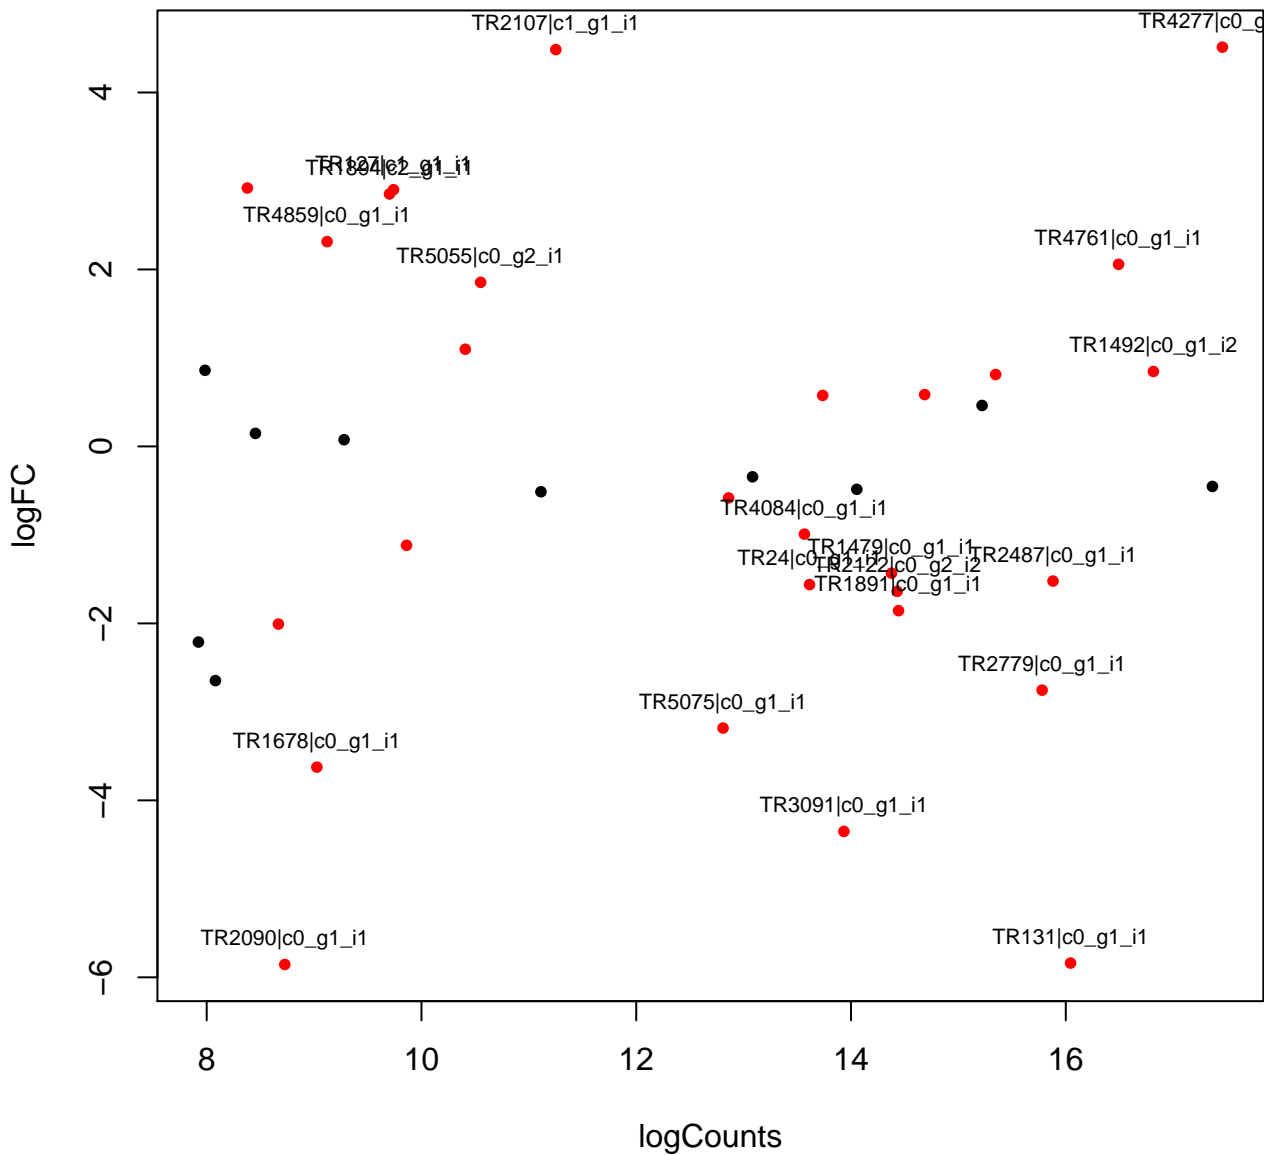

MA plot

Volcano plot