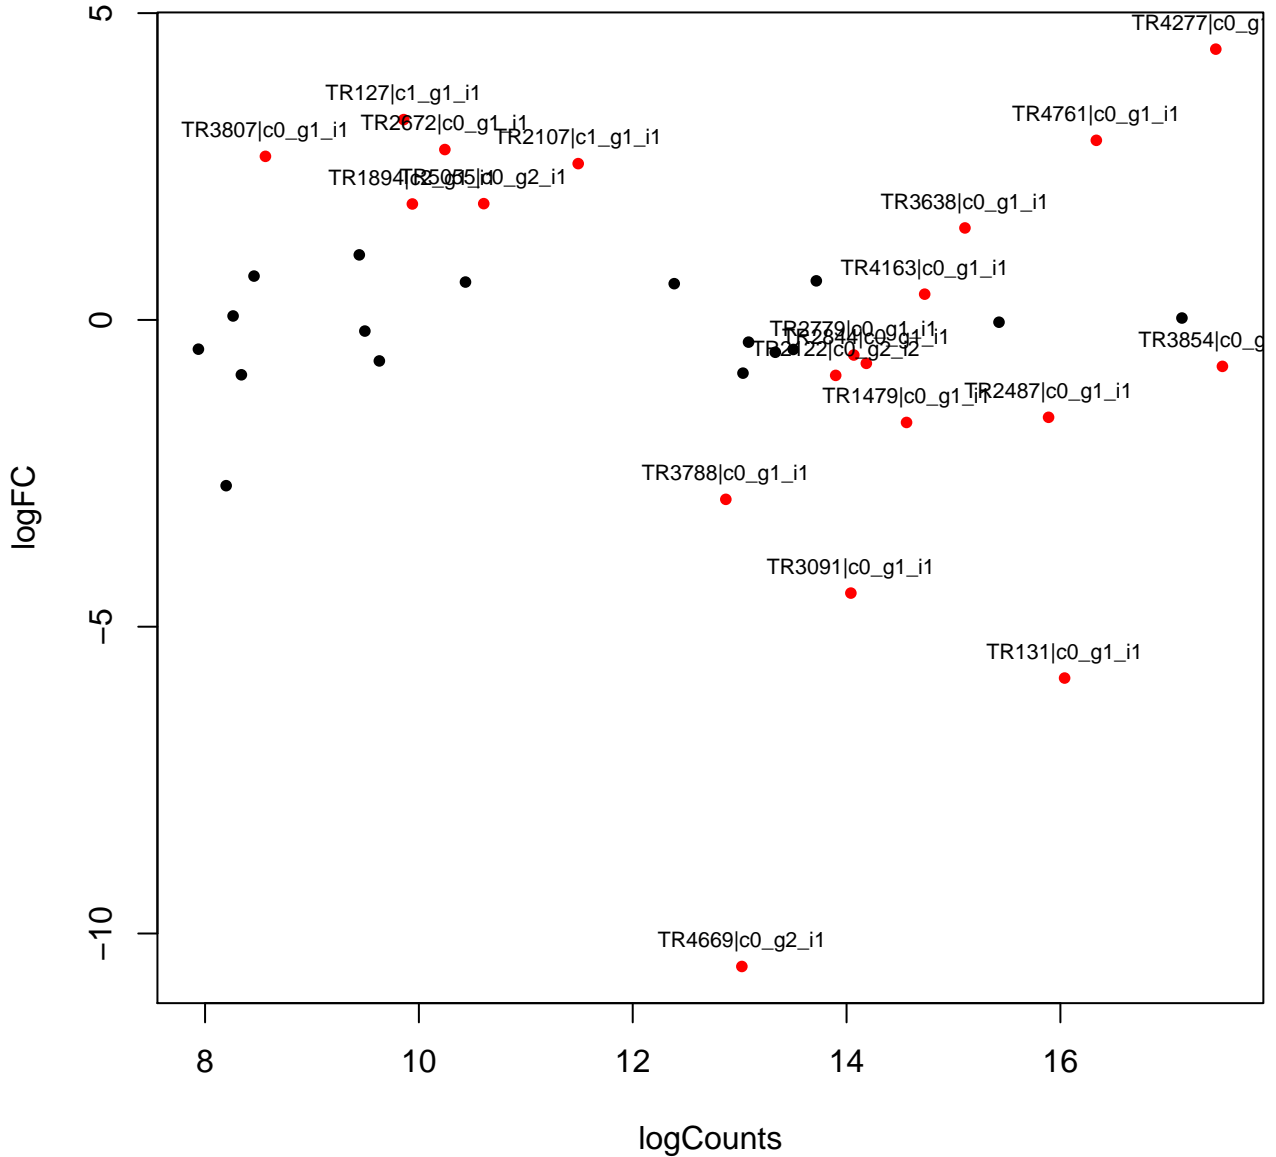

MA plot

Volcano plot