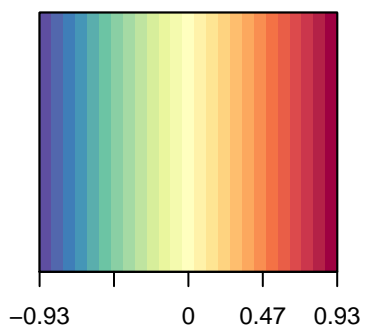

# Module\_1

Color key

EXPLAINED VARIANCE

- Comp 1: 92 %
- Comp 2: 33 %

# Module\_2

Color key

EXPLAINED VARIANCE

- Comp 1: 88 %
- Comp 2: 19 %

# Module\_3

Color key

-0.92      0      0.46      0.92

EXPLAINED VARIANCE

- Comp 1: 87 %
- Comp 2: 21 %

# Module\_5

Color key

EXPLAINED VARIANCE

- Comp 1: 20 %
- Comp 2: 24 %