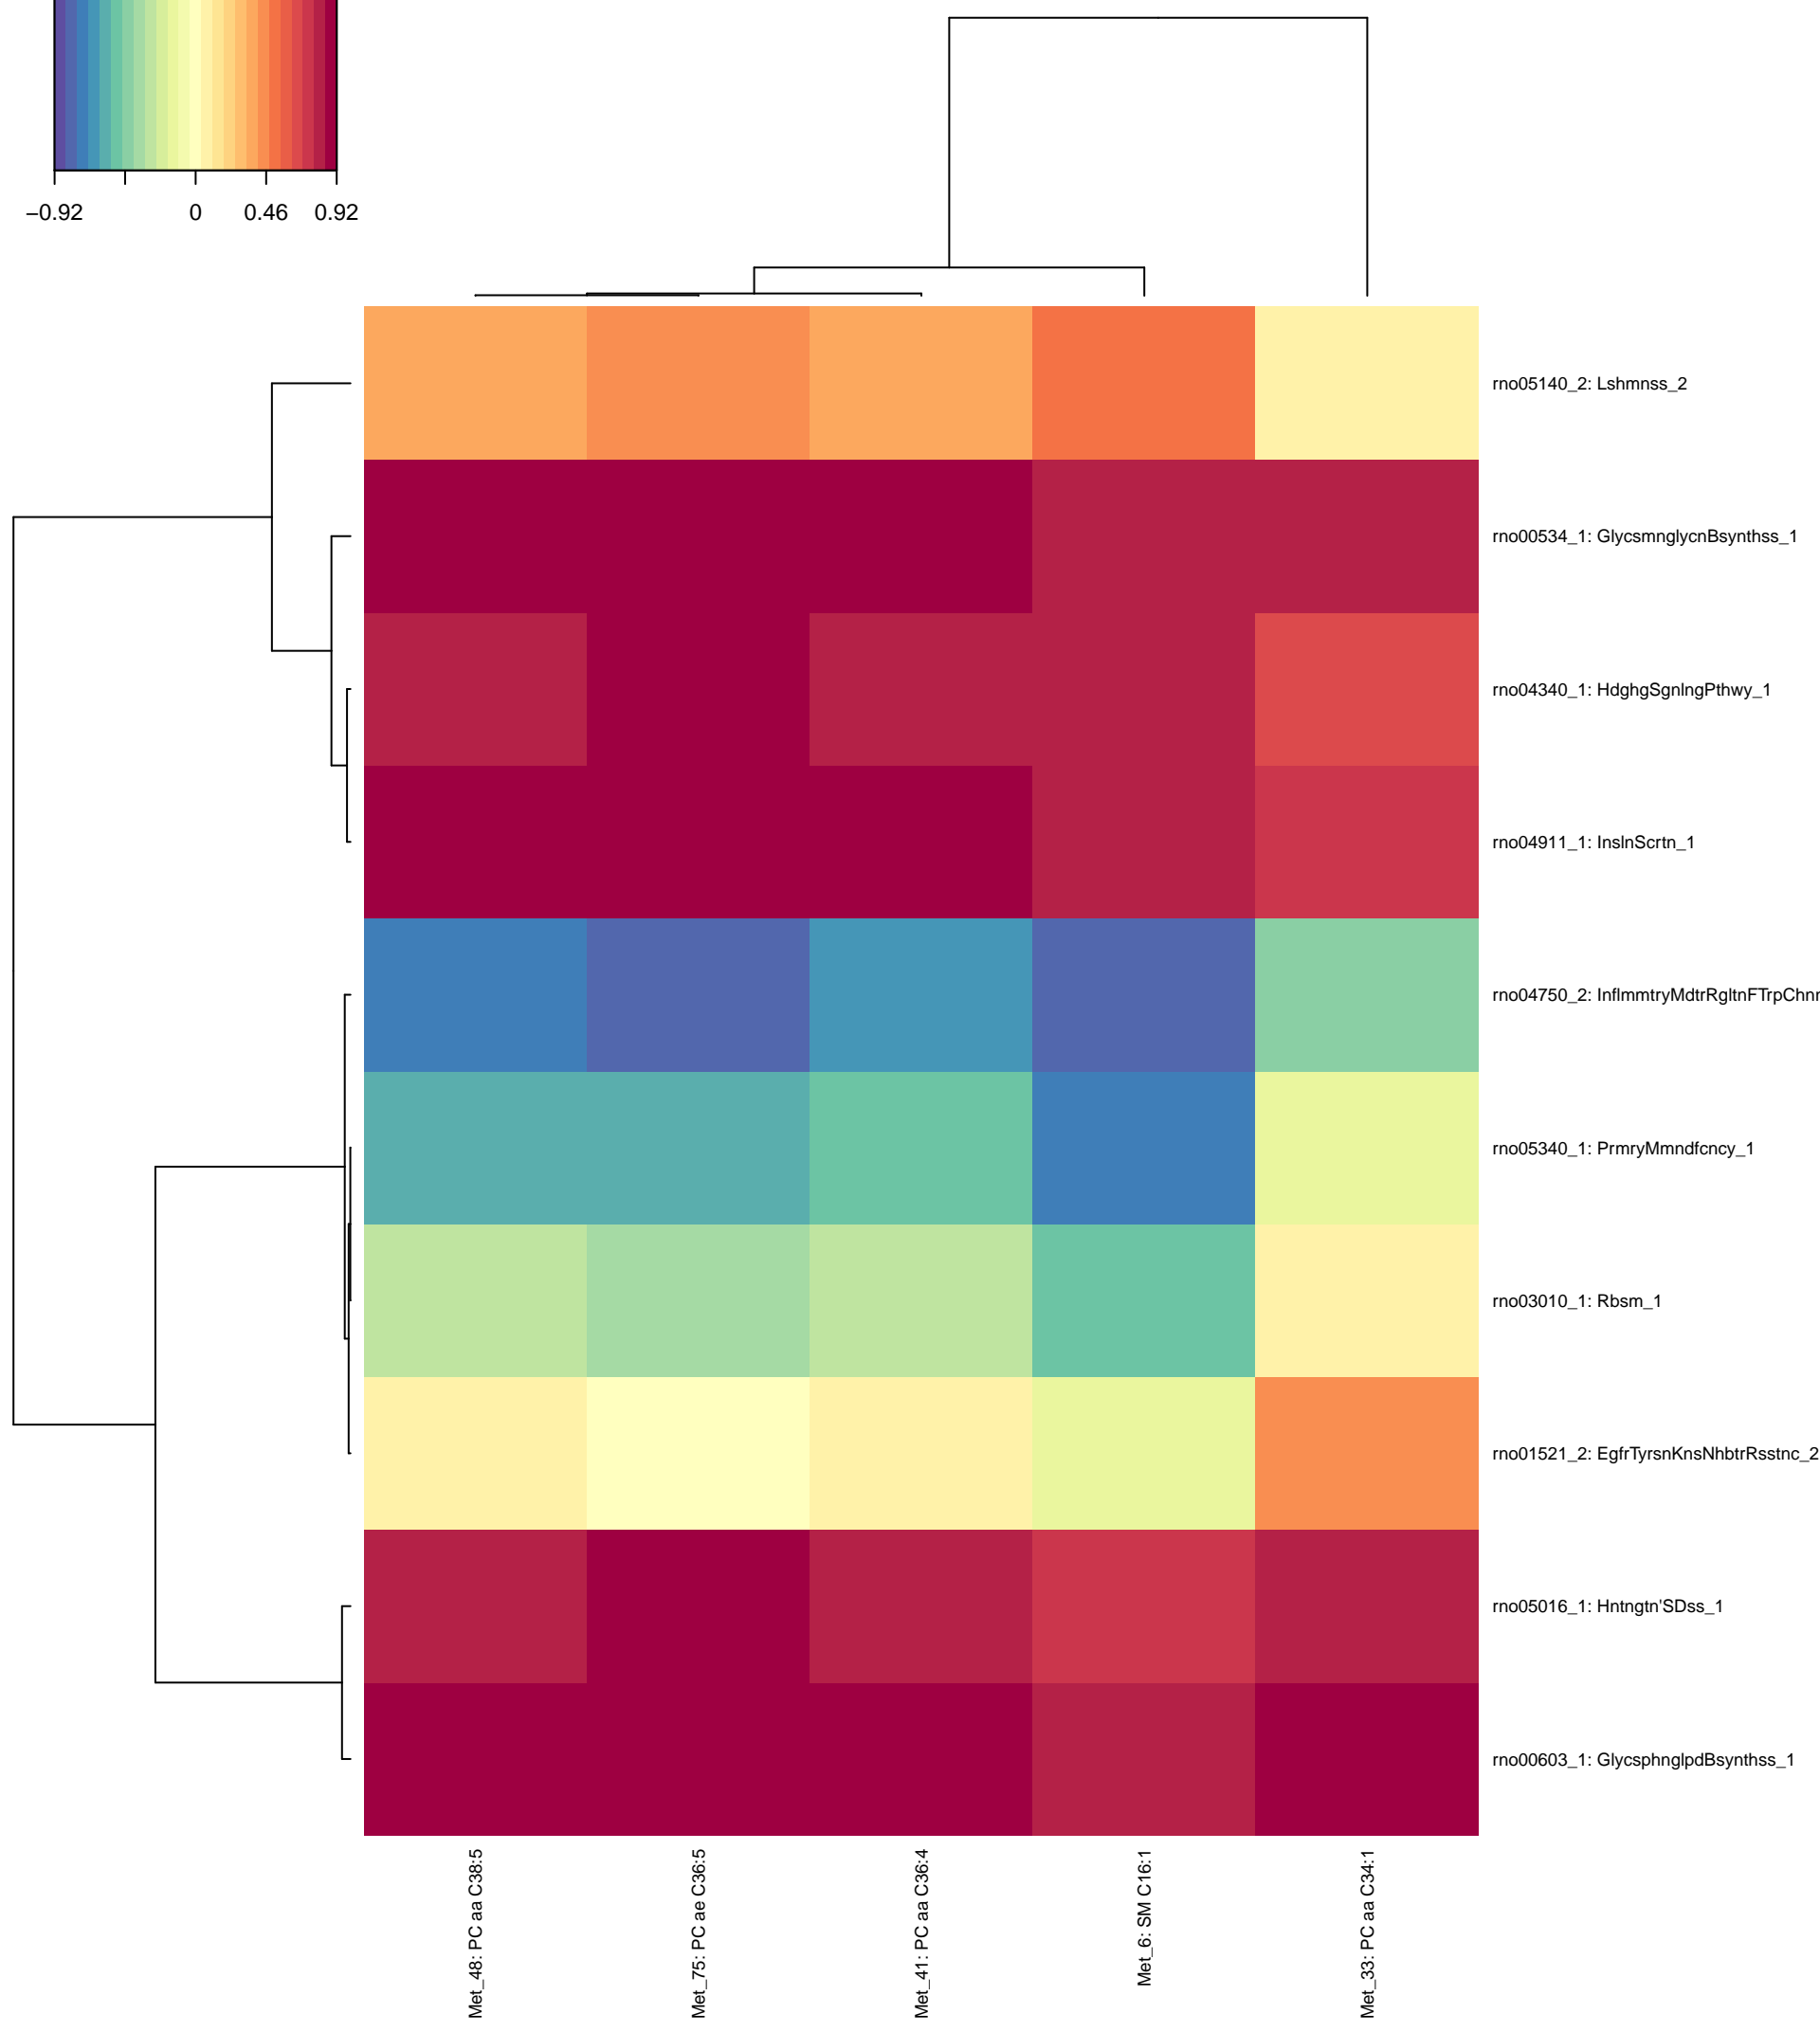

# Module\_1

Color key

EXPLAINED VARIANCE

- Comp 1: 92 %
- Comp 2: 33 %

# Module\_2

Color key

EXPLAINED VARIANCE

- Comp 1: 88 %
- Comp 2: 19 %

# Module\_3

Color key

-0.92      0      0.46      0.92

EXPLAINED VARIANCE

- Comp 1: 87 %
- Comp 2: 21 %

# Module\_5

Color key

EXPLAINED VARIANCE

- Comp 1: 20 %
- Comp 2: 24 %