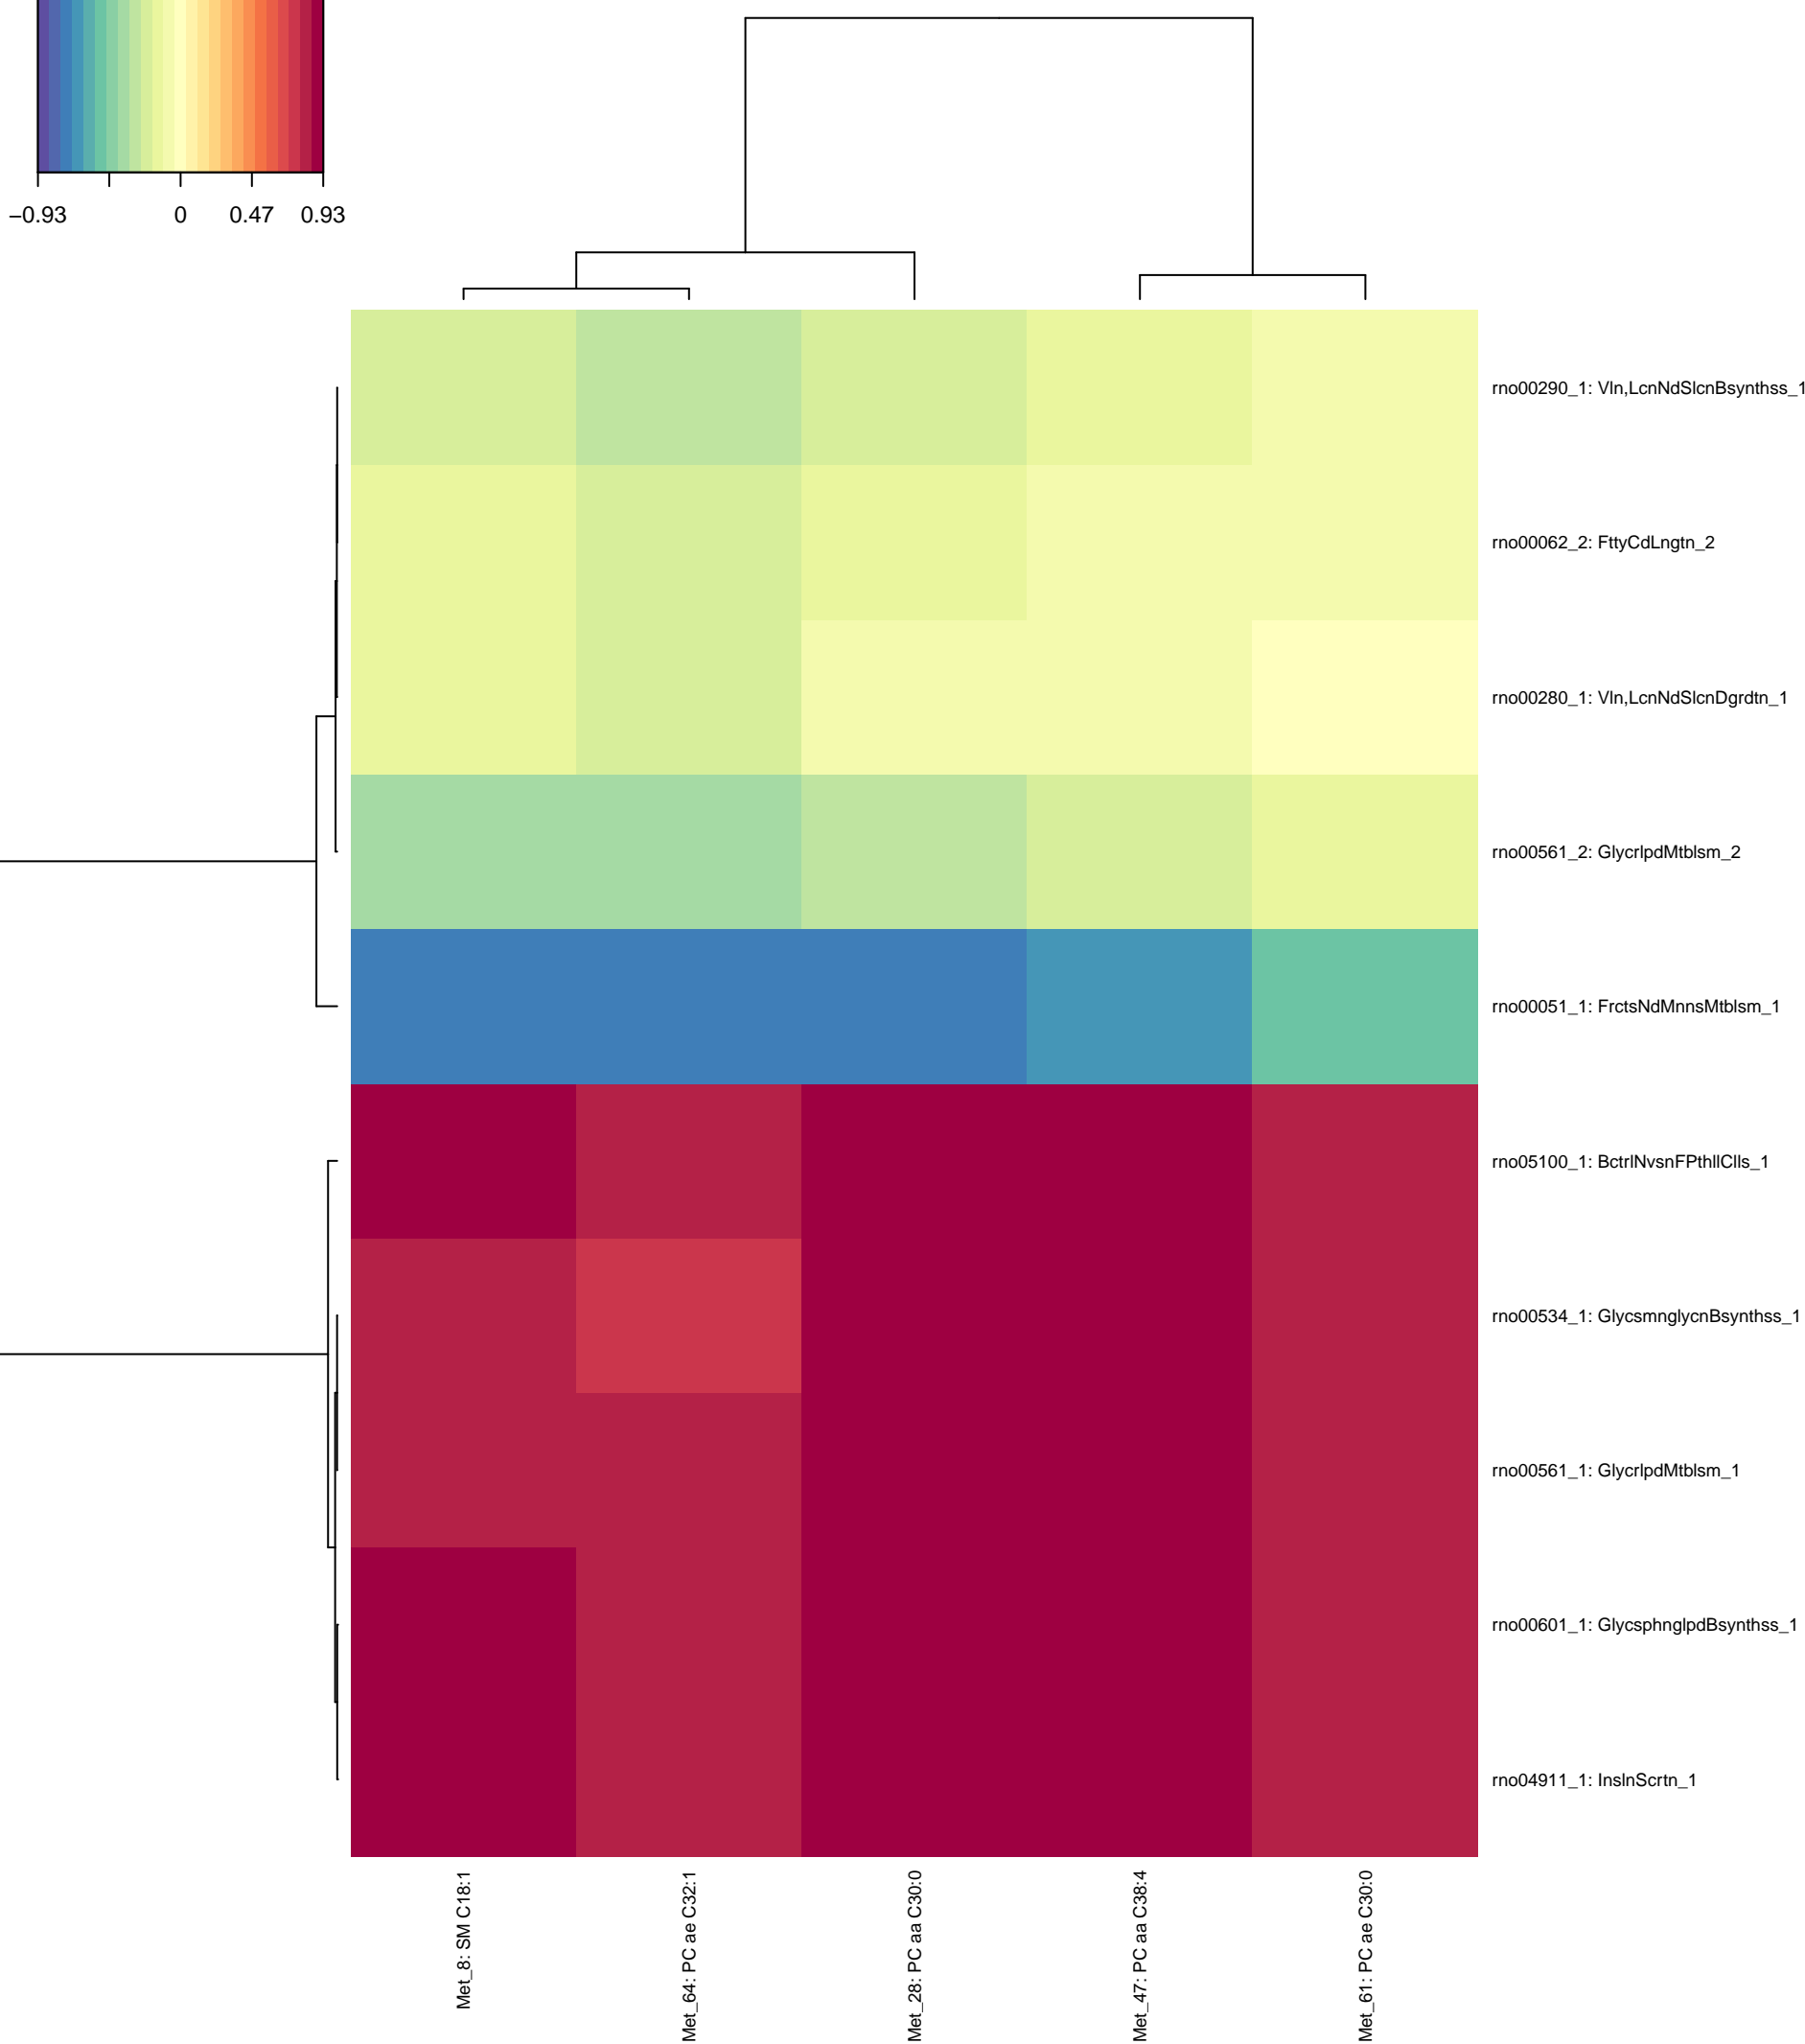

# Module\_1

Color key

EXPLAINED VARIANCE

- Comp 1: 92 %
- Comp 2: 33 %

# Module\_2

Color key

EXPLAINED VARIANCE

- Comp 1: 88 %
- Comp 2: 19 %

# Module\_3

Color key

-0.92      0      0.46      0.92

EXPLAINED VARIANCE

- Comp 1: 87 %
- Comp 2: 21 %

# Module\_5

Color key

EXPLAINED VARIANCE

- Comp 1: 20 %
- Comp 2: 24 %