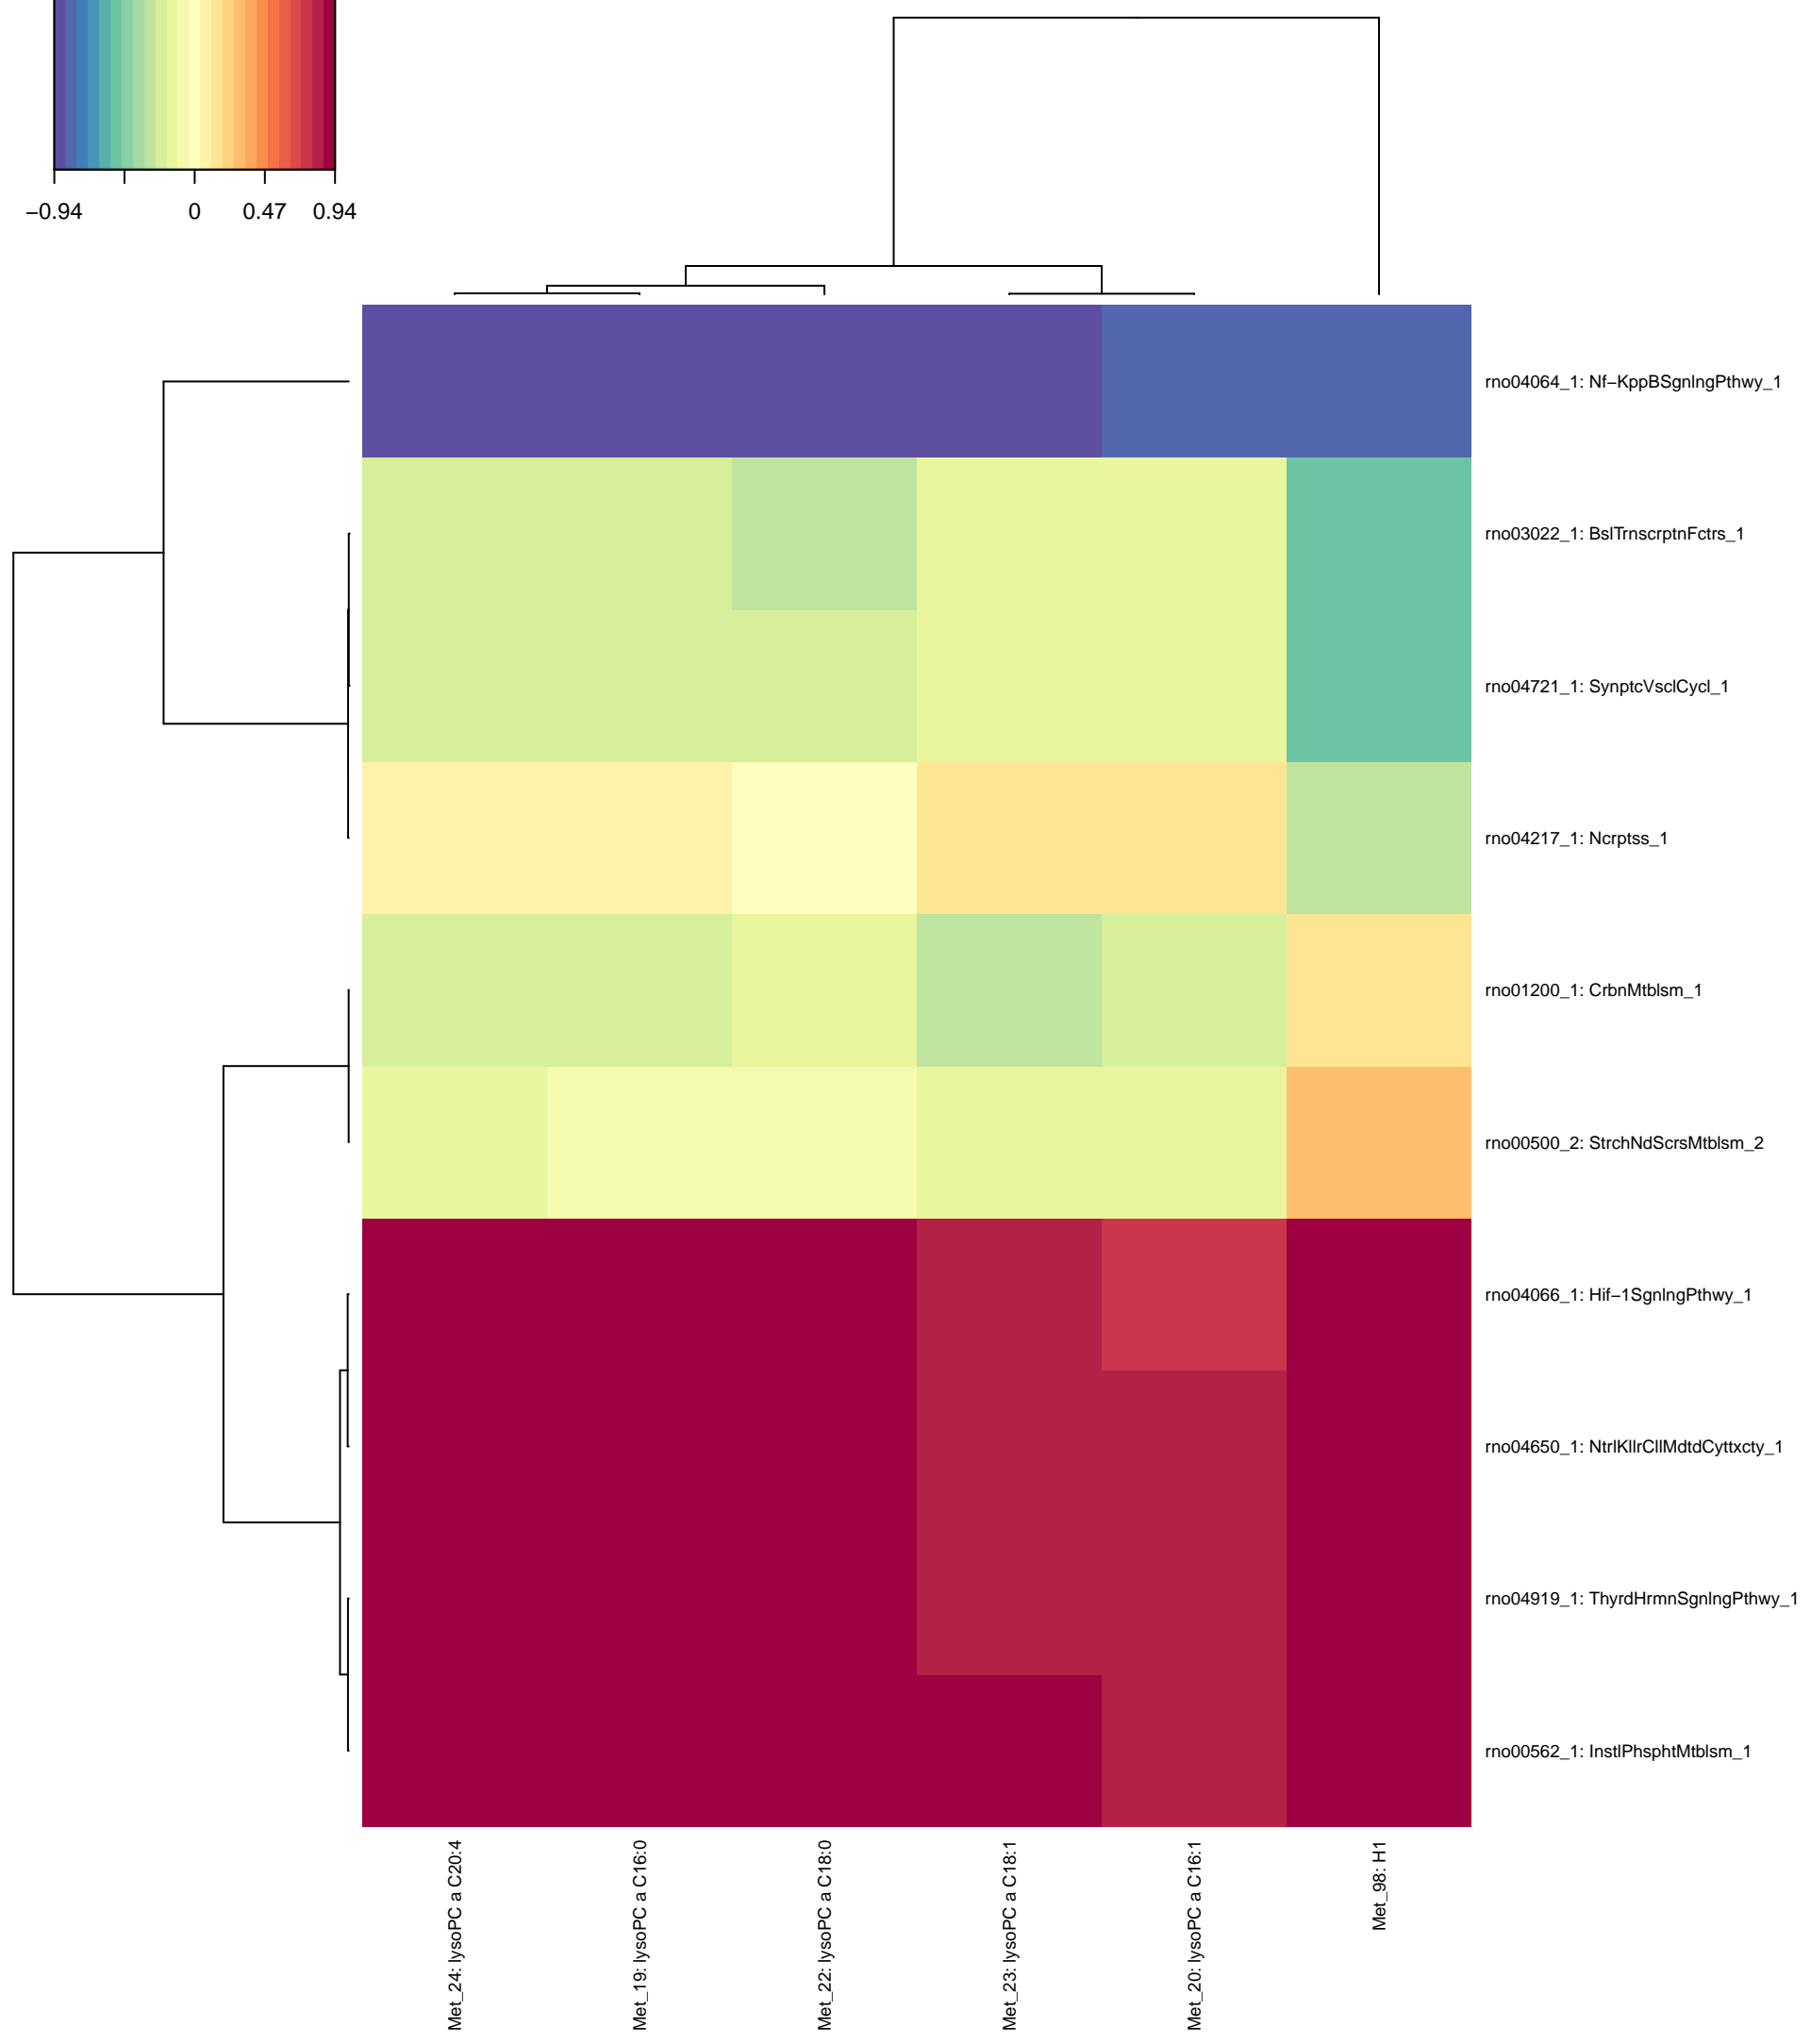

EXPLAINED VARIANCE

- Comp 1: 94 %
- Comp 2: 65 %

# Module\_1

Color key

EXPLAINED VARIANCE

- Comp 1: 92 %
- Comp 2: 33 %

# Module\_2

Color key

EXPLAINED VARIANCE

- Comp 1: 88 %
- Comp 2: 19 %

# Module\_3

Color key

-0.92      0      0.46      0.92

EXPLAINED VARIANCE

- Comp 1: 87 %
- Comp 2: 21 %