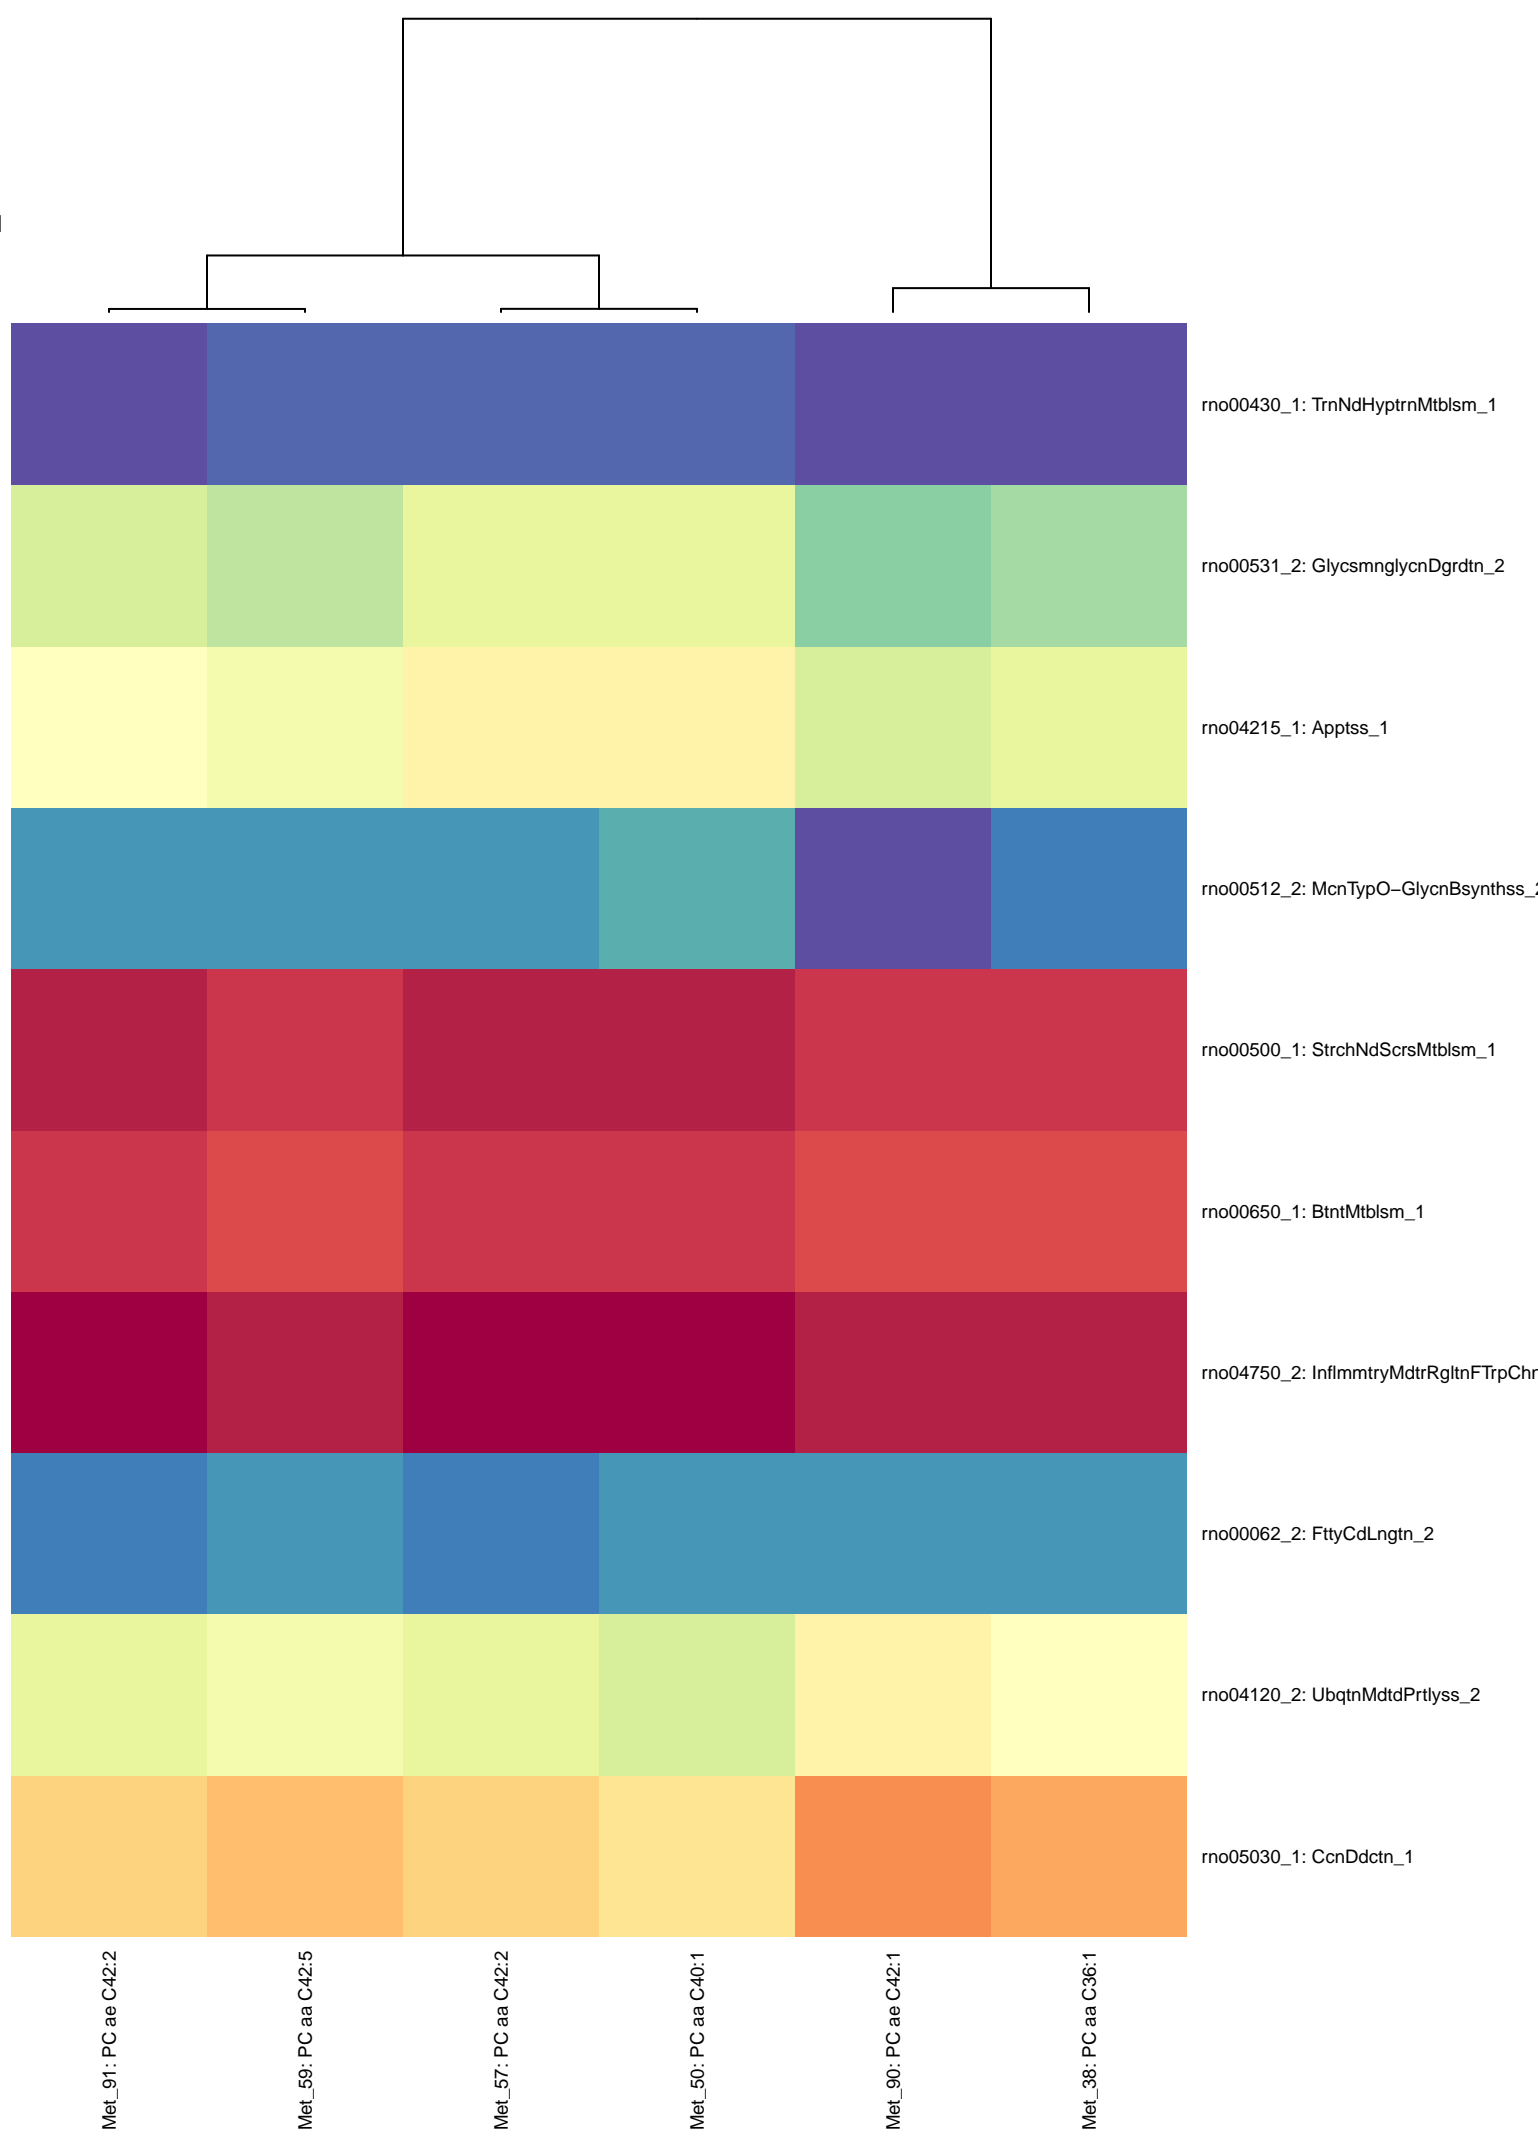

EXPLAINED VARIANCE

- Comp 1: 94 %
- Comp 2: 65 %

# Module\_1

Color key

EXPLAINED VARIANCE

- Comp 1: 92 %
- Comp 2: 33 %

# Module\_2

Color key

EXPLAINED VARIANCE

- Comp 1: 88 %
- Comp 2: 19 %

# Module\_3

Color key

-0.92      0      0.46      0.92

EXPLAINED VARIANCE

- Comp 1: 87 %
- Comp 2: 21 %