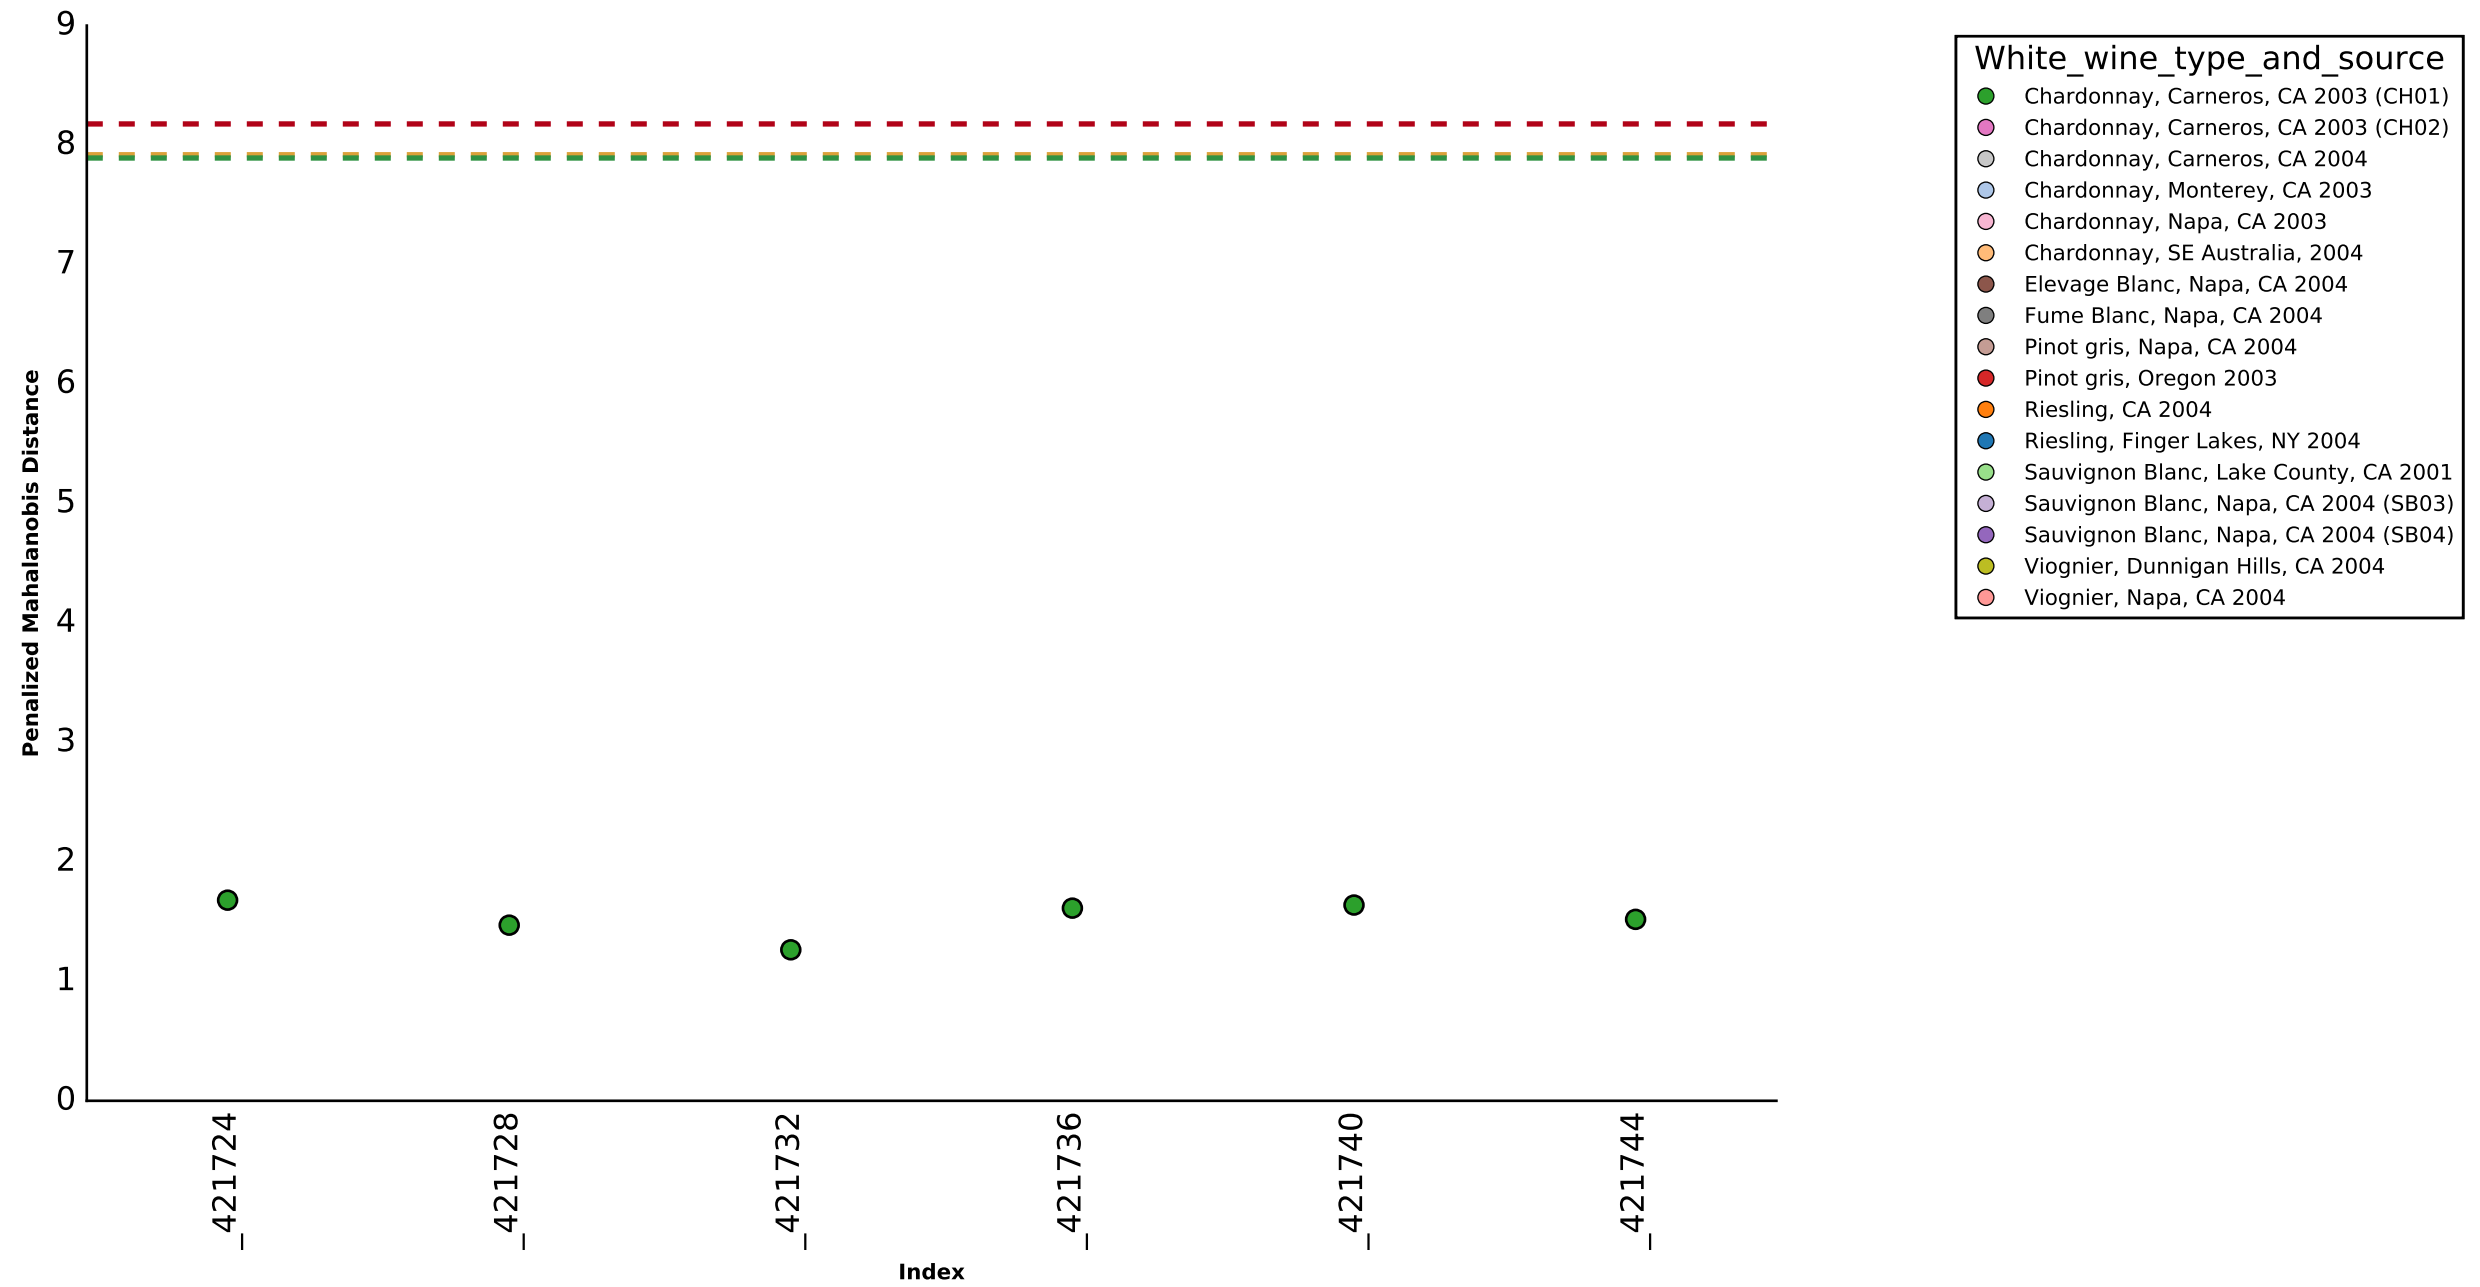

Scatterplot for Penalized Mahalanobis Distance for Chardonnay, Carneros, CA 2003 (CH01) to the mean

Scatterplot for Penalized Mahalanobis Distance for Chardonnay, Carneros, CA 2003 (CH01) pairwise

- White\_wine\_type\_and\_source**
- Chardonnay, Carneros, CA 2003 (CH01)
  - Chardonnay, Carneros, CA 2003 (CH02)
  - Chardonnay, Carneros, CA 2004
  - Chardonnay, Monterey, CA 2003
  - Chardonnay, Napa, CA 2003
  - Chardonnay, SE Australia, 2004
  - Elevage Blanc, Napa, CA 2004
  - Fume Blanc, Napa, CA 2004
  - Pinot gris, Napa, CA 2004
  - Pinot gris, Oregon 2003
  - Riesling, CA 2004
  - Riesling, Finger Lakes, NY 2004
  - Sauvignon Blanc, Lake County, CA 2001
  - Sauvignon Blanc, Napa, CA 2004 (SB03)
  - Sauvignon Blanc, Napa, CA 2004 (SB04)
  - Viognier, Dunnigan Hills, CA 2004
  - Viognier, Napa, CA 2004

Box-plots for Penalized Mahalanobis Distance for Chardonnay, Carneros, CA 2003 (CH01) pairwise

- White\_wine\_type\_and\_source**
- Chardonnay, Carneros, CA 2003 (CH01)
  - Chardonnay, Carneros, CA 2003 (CH02)
  - Chardonnay, Carneros, CA 2004
  - Chardonnay, Monterey, CA 2003
  - Chardonnay, Napa, CA 2003
  - Chardonnay, SE Australia, 2004
  - Elevage Blanc, Napa, CA 2004
  - Fume Blanc, Napa, CA 2004
  - Pinot gris, Napa, CA 2004
  - Pinot gris, Oregon 2003
  - Riesling, CA 2004
  - Riesling, Finger Lakes, NY 2004
  - Sauvignon Blanc, Lake County, CA 2001
  - Sauvignon Blanc, Napa, CA 2004 (SB03)
  - Sauvignon Blanc, Napa, CA 2004 (SB04)
  - Viognier, Dunnigan Hills, CA 2004
  - Viognier, Napa, CA 2004