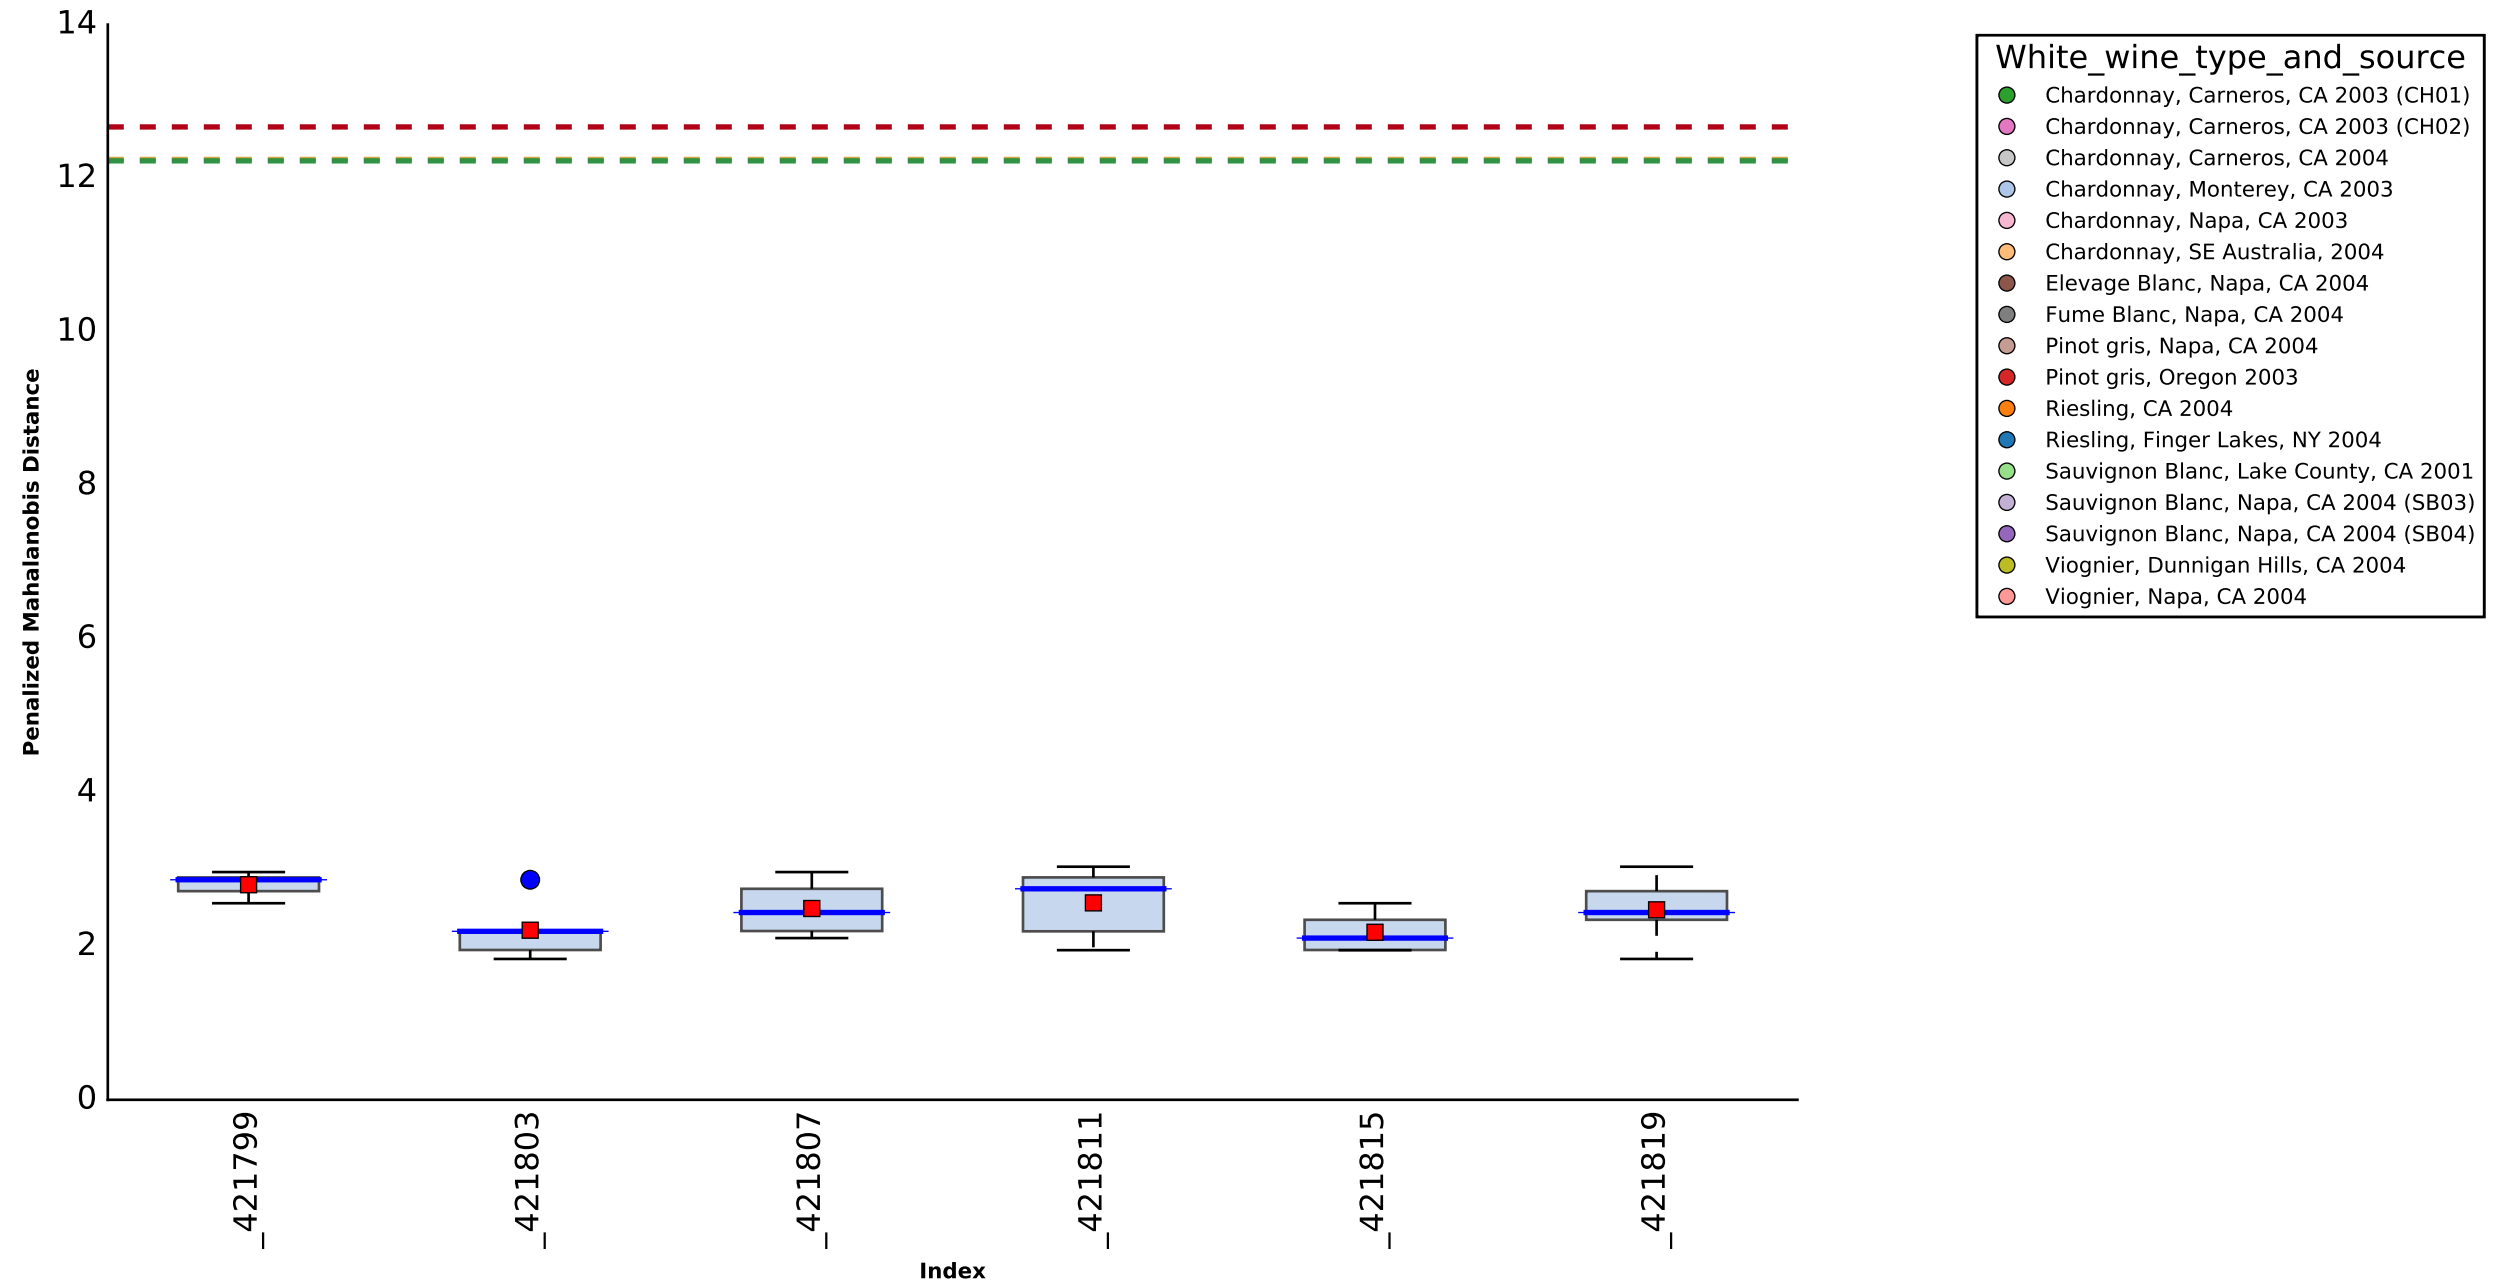

Scatterplot for Penalized Mahalanobis Distance for Chardonnay, Carneros, CA 2004 to the mean

- White\_wine\_type\_and\_source**
- Chardonnay, Carneros, CA 2003 (CH01)
  - Chardonnay, Carneros, CA 2003 (CH02)
  - Chardonnay, Carneros, CA 2004
  - Chardonnay, Monterey, CA 2003
  - Chardonnay, Napa, CA 2003
  - Chardonnay, SE Australia, 2004
  - Elevage Blanc, Napa, CA 2004
  - Fume Blanc, Napa, CA 2004
  - Pinot gris, Napa, CA 2004
  - Pinot gris, Oregon 2003
  - Riesling, CA 2004
  - Riesling, Finger Lakes, NY 2004
  - Sauvignon Blanc, Lake County, CA 2001
  - Sauvignon Blanc, Napa, CA 2004 (SB03)
  - Sauvignon Blanc, Napa, CA 2004 (SB04)
  - Viognier, Dunnigan Hills, CA 2004
  - Viognier, Napa, CA 2004

Scatterplot for Penalized Mahalanobis Distance for Chardonnay, Carneros, CA 2004 pairwise

Box-plots for Penalized Mahalanobis Distance for Chardonnay, Carneros, CA 2004 pairwise

- White\_wine\_type\_and\_source**
- Chardonnay, Carneros, CA 2003 (CH01)
  - Chardonnay, Carneros, CA 2003 (CH02)
  - Chardonnay, Carneros, CA 2004
  - Chardonnay, Monterey, CA 2003
  - Chardonnay, Napa, CA 2003
  - Chardonnay, SE Australia, 2004
  - Elevage Blanc, Napa, CA 2004
  - Fume Blanc, Napa, CA 2004
  - Pinot gris, Napa, CA 2004
  - Pinot gris, Oregon 2003
  - Riesling, CA 2004
  - Riesling, Finger Lakes, NY 2004
  - Sauvignon Blanc, Lake County, CA 2001
  - Sauvignon Blanc, Napa, CA 2004 (SB03)
  - Sauvignon Blanc, Napa, CA 2004 (SB04)
  - Viognier, Dunnigan Hills, CA 2004
  - Viognier, Napa, CA 2004

Scatterplot for Penalized Mahalanobis Distance for Chardonnay, Monterey, CA 2003 to the mean

Scatterplot for Penalized Mahalanobis Distance for Chardonnay, Monterey, CA 2003 pairwise

Box-plots for Penalized Mahalanobis Distance for Chardonnay, Monterey, CA 2003 pairwise