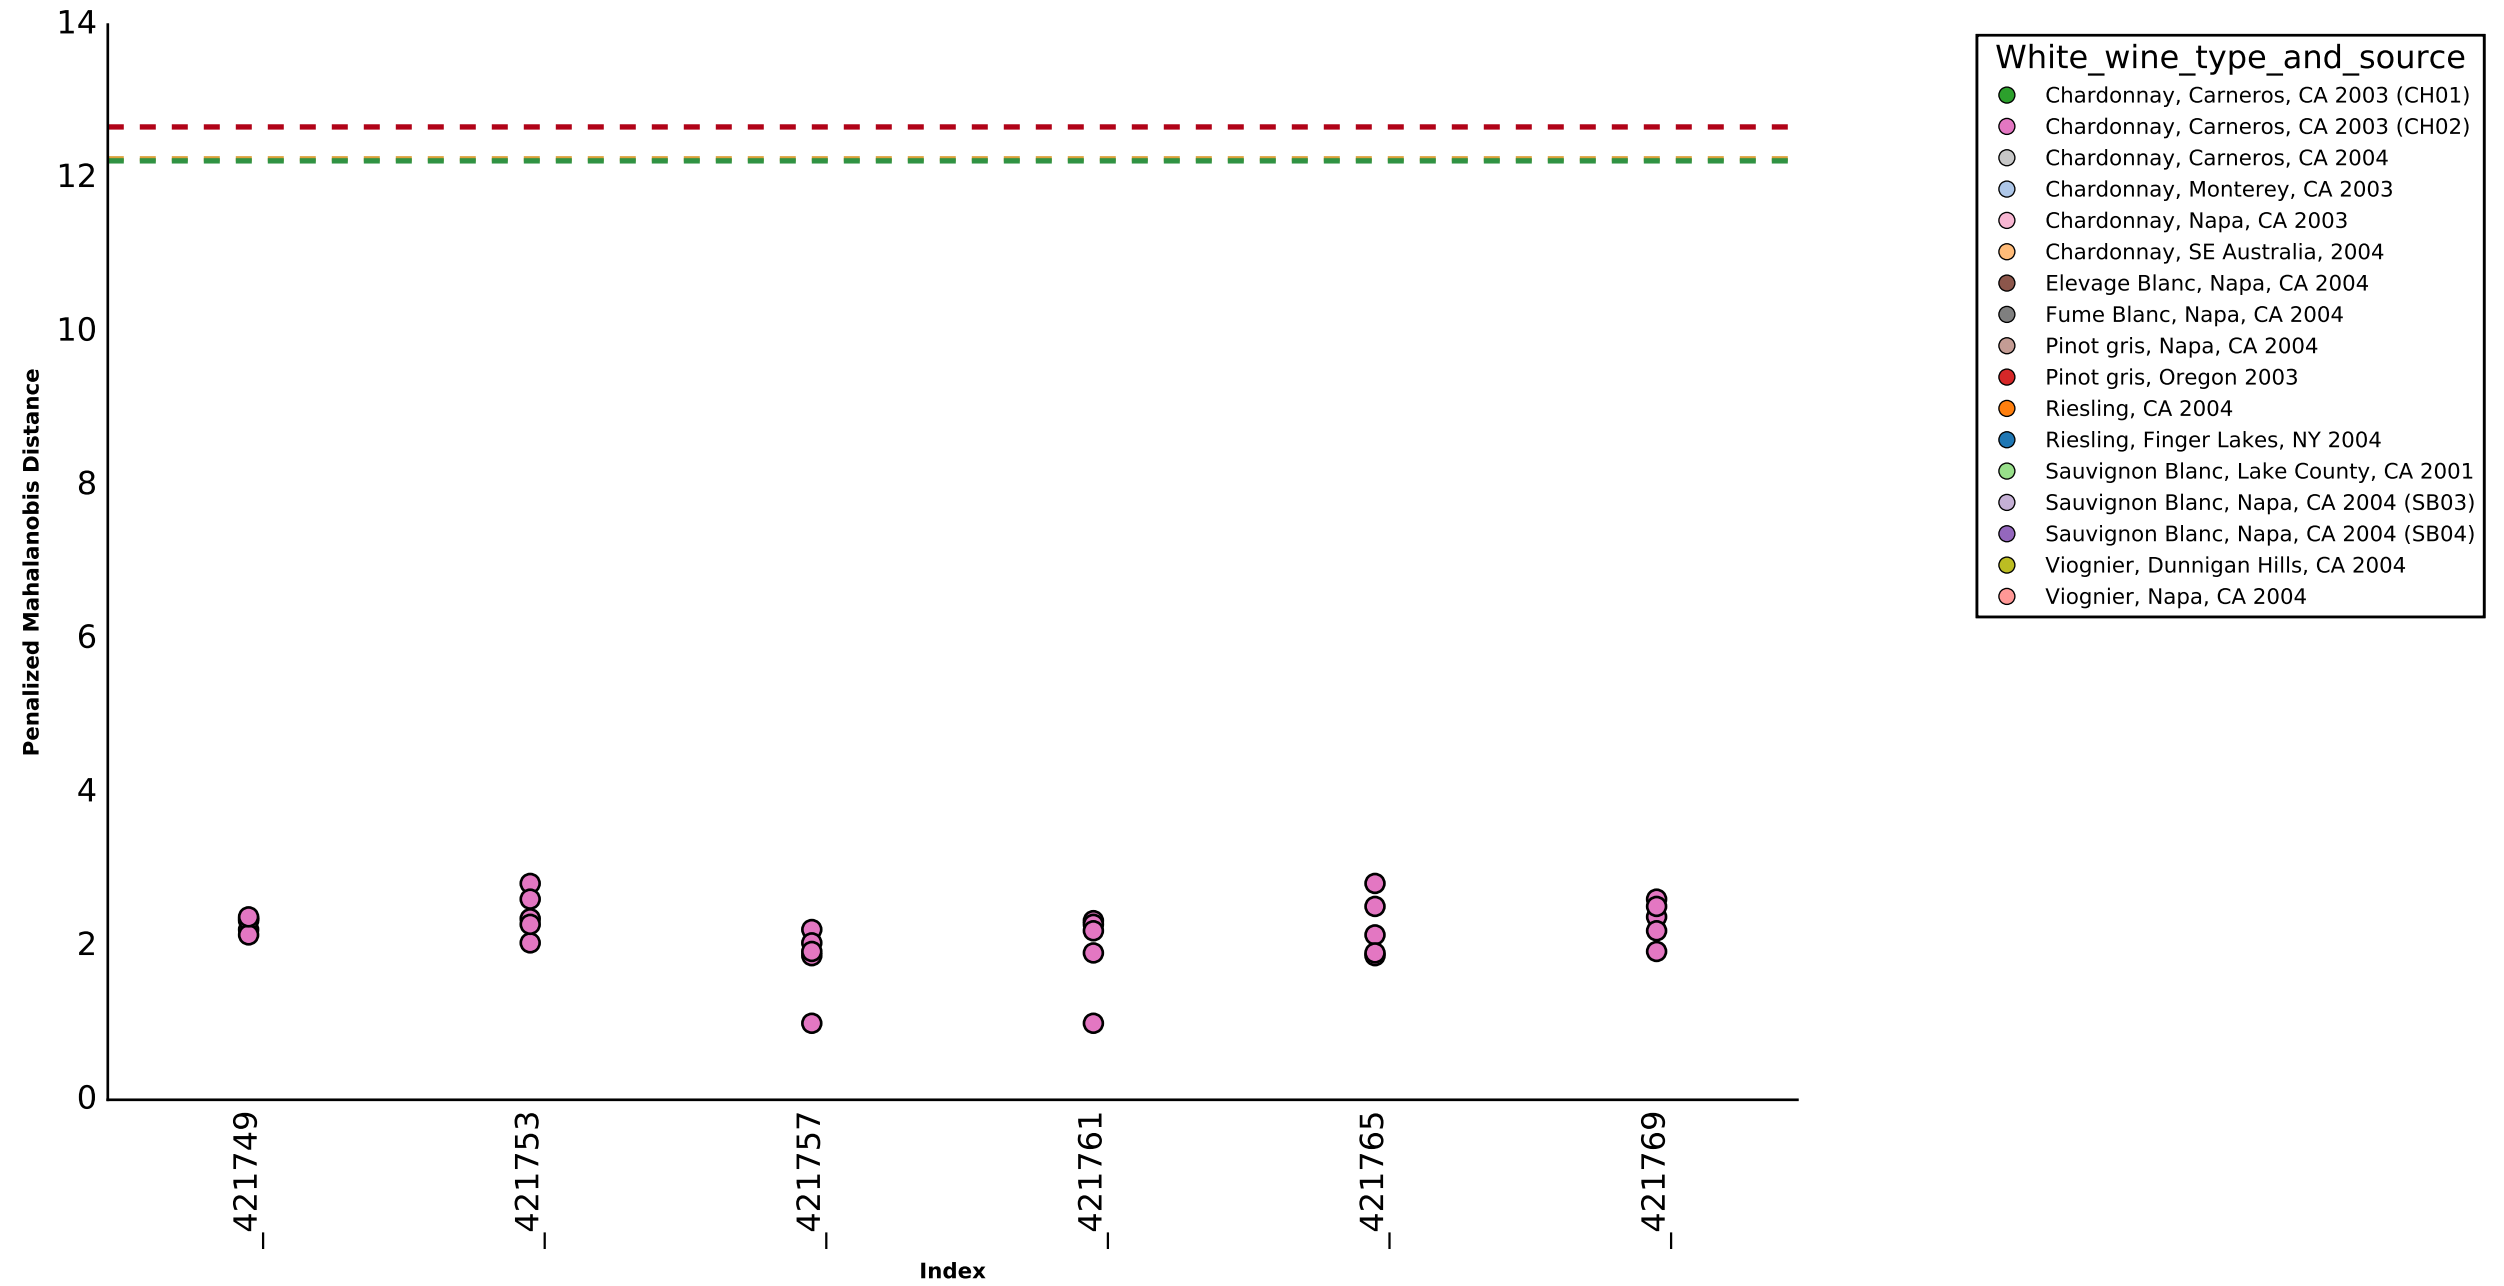

Box-plots for Penalized Mahalanobis Distance for Chardonnay, Carneros, CA 2003 (CH01) pairwise

- White\_wine\_type\_and\_source**
- Chardonnay, Carneros, CA 2003 (CH01)
  - Chardonnay, Carneros, CA 2003 (CH02)
  - Chardonnay, Carneros, CA 2004
  - Chardonnay, Monterey, CA 2003
  - Chardonnay, Napa, CA 2003
  - Chardonnay, SE Australia, 2004
  - Elevage Blanc, Napa, CA 2004
  - Fume Blanc, Napa, CA 2004
  - Pinot gris, Napa, CA 2004
  - Pinot gris, Oregon 2003
  - Riesling, CA 2004
  - Riesling, Finger Lakes, NY 2004
  - Sauvignon Blanc, Lake County, CA 2001
  - Sauvignon Blanc, Napa, CA 2004 (SB03)
  - Sauvignon Blanc, Napa, CA 2004 (SB04)
  - Viognier, Dunnigan Hills, CA 2004
  - Viognier, Napa, CA 2004

Scatterplot for Penalized Mahalanobis Distance for Chardonnay, Carneros, CA 2003 (CH02) to the mean

Scatterplot for Penalized Mahalanobis Distance for Chardonnay, Carneros, CA 2003 (CH02) pairwise

- White\_wine\_type\_and\_source**
- Chardonnay, Carneros, CA 2003 (CH01)
  - Chardonnay, Carneros, CA 2003 (CH02)
  - Chardonnay, Carneros, CA 2004
  - Chardonnay, Monterey, CA 2003
  - Chardonnay, Napa, CA 2003
  - Chardonnay, SE Australia, 2004
  - Elevage Blanc, Napa, CA 2004
  - Fume Blanc, Napa, CA 2004
  - Pinot gris, Napa, CA 2004
  - Pinot gris, Oregon 2003
  - Riesling, CA 2004
  - Riesling, Finger Lakes, NY 2004
  - Sauvignon Blanc, Lake County, CA 2001
  - Sauvignon Blanc, Napa, CA 2004 (SB03)
  - Sauvignon Blanc, Napa, CA 2004 (SB04)
  - Viognier, Dunnigan Hills, CA 2004
  - Viognier, Napa, CA 2004