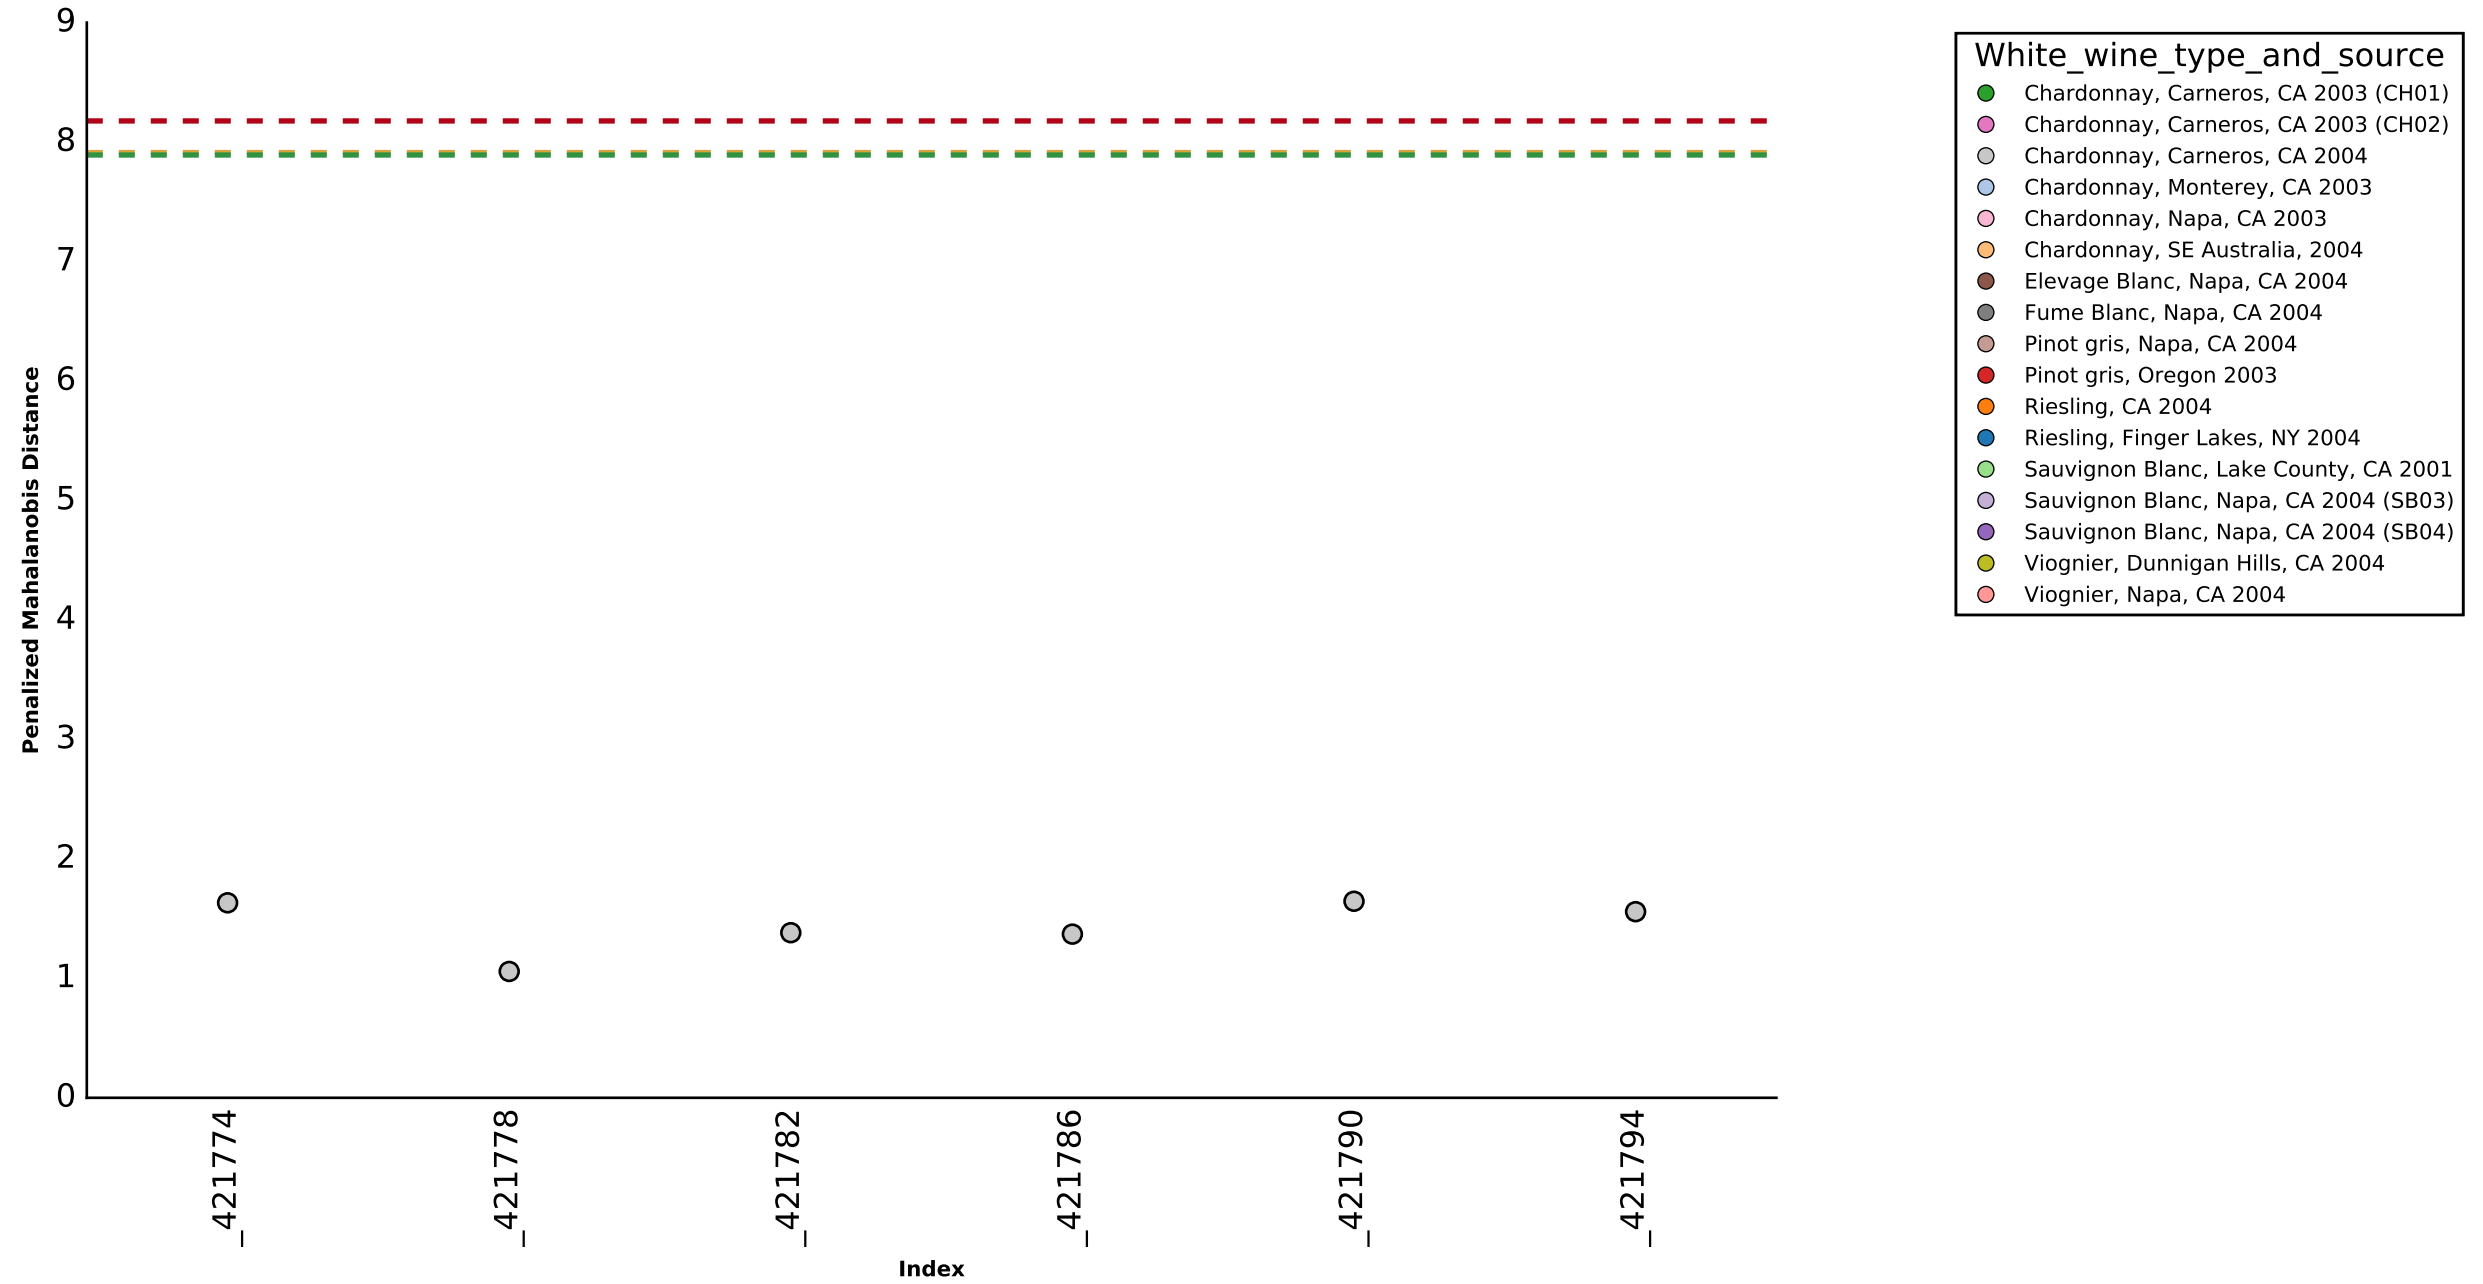

Scatterplot for Penalized Mahalanobis Distance for Chardonnay, Carneros, CA 2004 to the mean

1. **White_wine_type_and_source**
2. Chardonnay, Carneros, CA 2003 (CH01)
   - Chardonnay, Carneros, CA 2003 (CH02)
   - Chardonnay, Carneros, CA 2004
   - Chardonnay, Monterey, CA 2003
   - Chardonnay, Napa, CA 2003
   - Chardonnay, SE Australia, 2004
   - Elevage Blanc, Napa, CA 2004
   - Fume Blanc, Napa, CA 2004
   - Pinot gris, Napa, CA 2004
   - Pinot gris, Oregon 2003
   - Riesling, CA 2004
   - Riesling, Finger Lakes, NY 2004
   - Sauvignon Blanc, Lake County, CA 2001
   - Sauvignon Blanc, Napa, CA 2004 (SB03)
   - Sauvignon Blanc, Napa, CA 2004 (SB04)
   - Viognier, Dunnigan Hills, CA 2004
   - Viognier, Napa, CA 2004