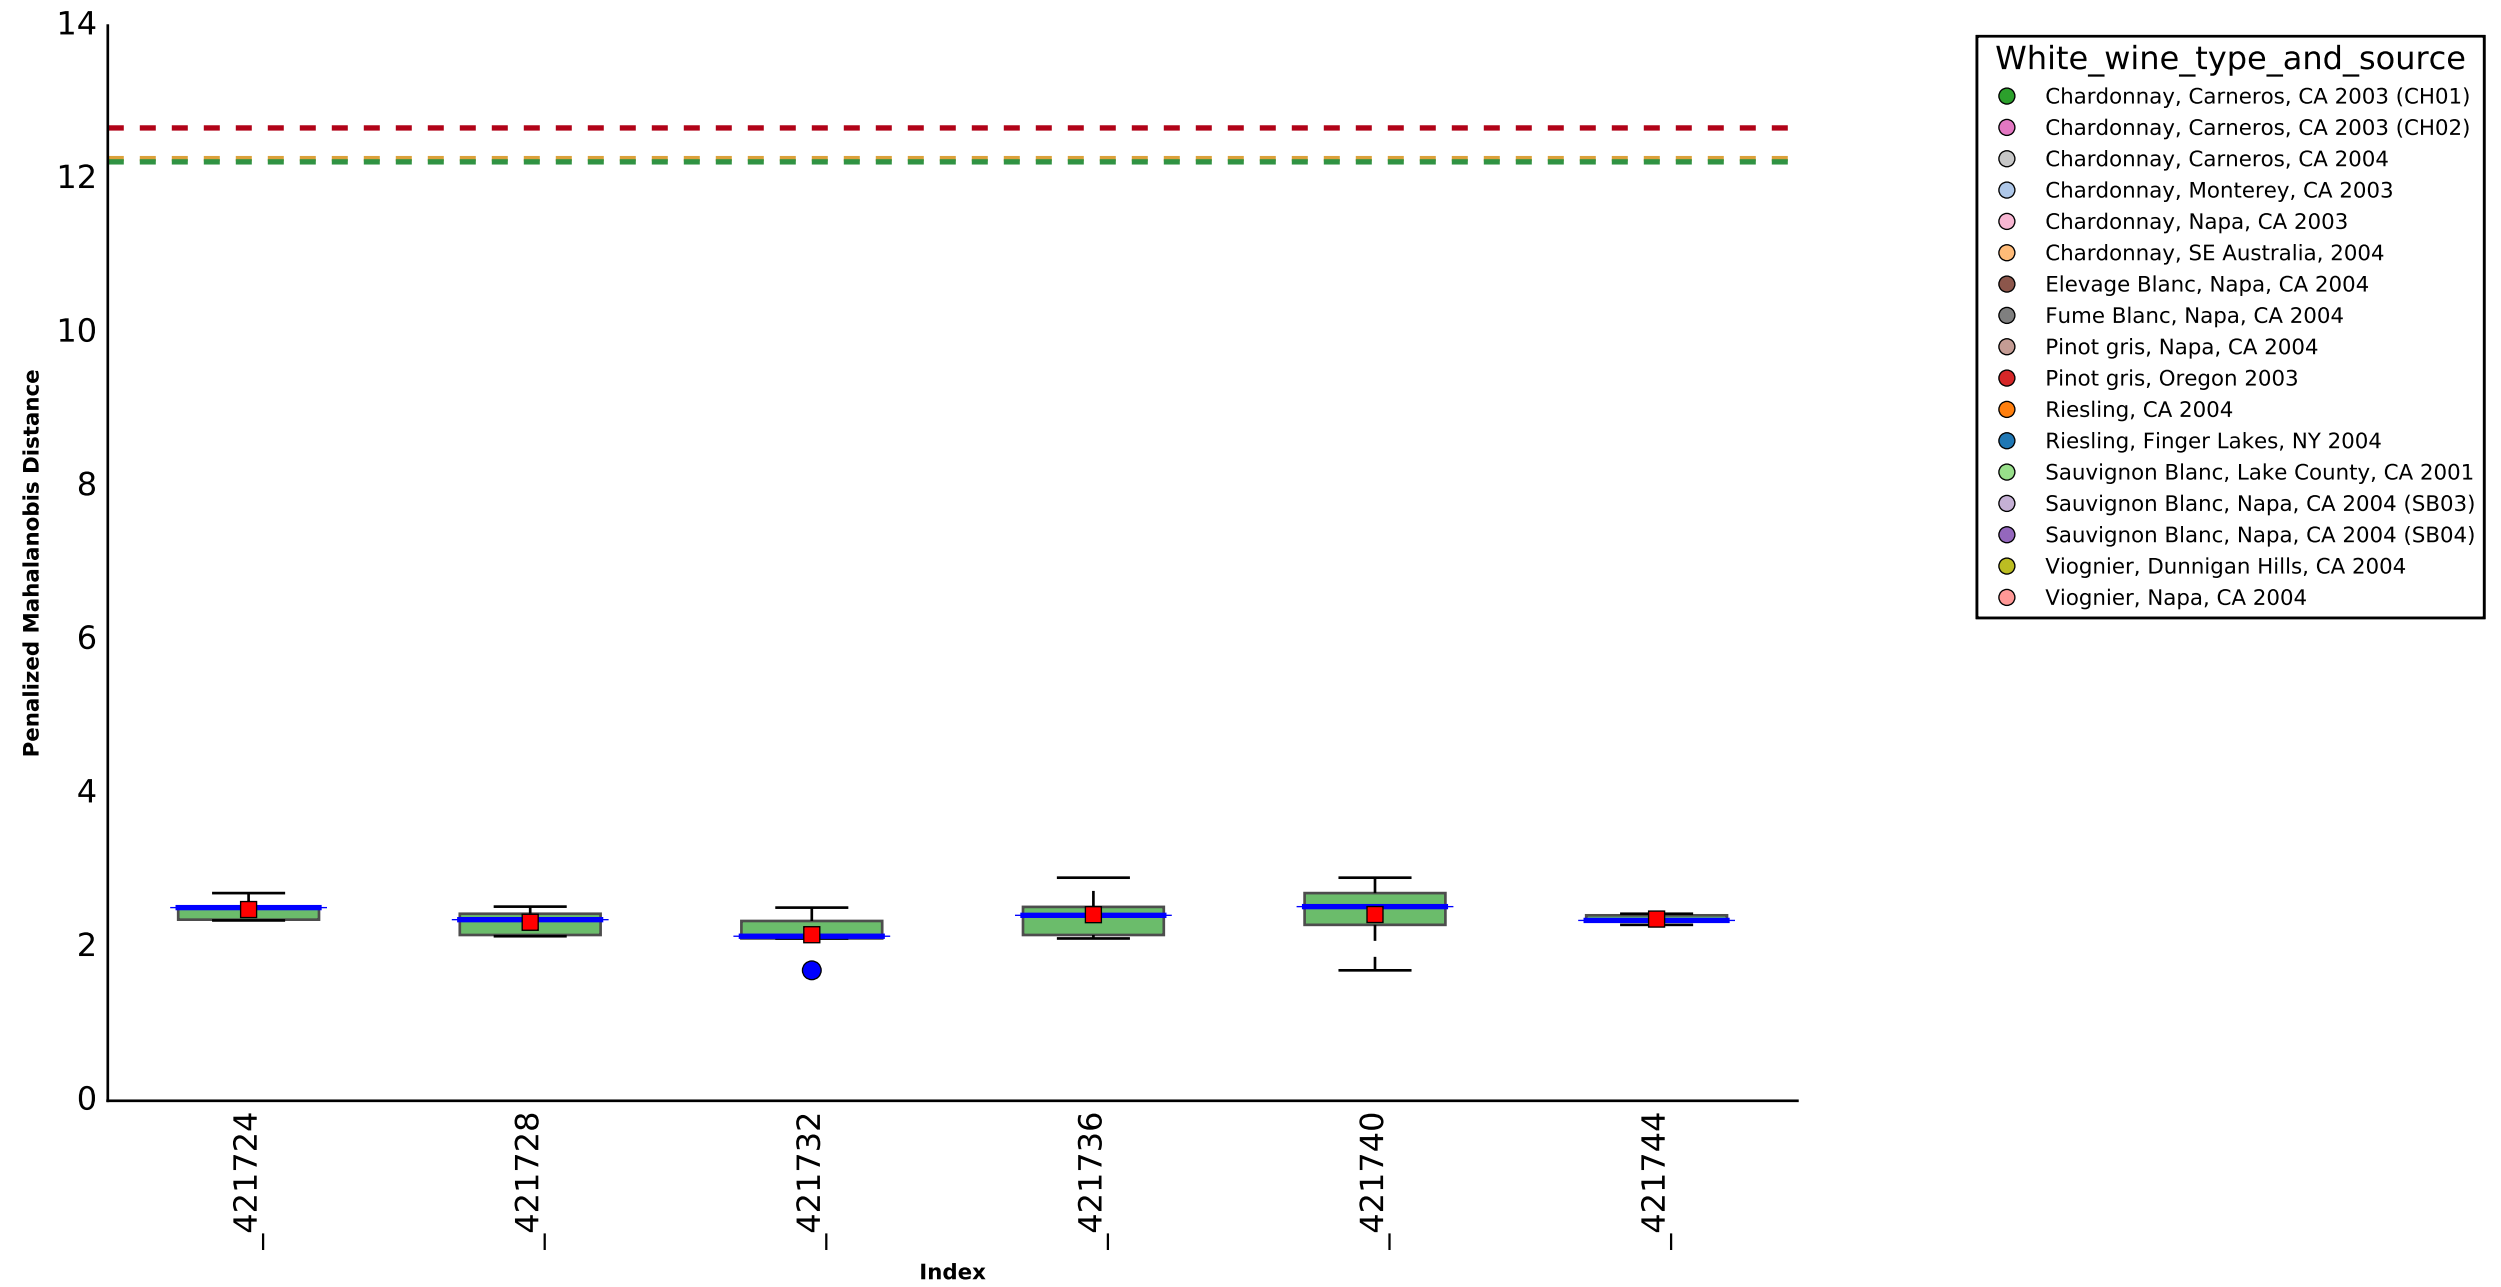

Scatterplot for Penalized Mahalanobis Distance for Chardonnay, Carneros, CA 2003 (CH01) to the mean

Scatterplot for Penalized Mahalanobis Distance for Chardonnay, Carneros, CA 2003 (CH01) pairwise

- White\_wine\_type\_and\_source**
- Chardonnay, Carneros, CA 2003 (CH01)
  - Chardonnay, Carneros, CA 2003 (CH02)
  - Chardonnay, Carneros, CA 2004
  - Chardonnay, Monterey, CA 2003
  - Chardonnay, Napa, CA 2003
  - Chardonnay, SE Australia, 2004
  - Elevage Blanc, Napa, CA 2004
  - Fume Blanc, Napa, CA 2004
  - Pinot gris, Napa, CA 2004
  - Pinot gris, Oregon 2003
  - Riesling, CA 2004
  - Riesling, Finger Lakes, NY 2004
  - Sauvignon Blanc, Lake County, CA 2001
  - Sauvignon Blanc, Napa, CA 2004 (SB03)
  - Sauvignon Blanc, Napa, CA 2004 (SB04)
  - Viognier, Dunnigan Hills, CA 2004
  - Viognier, Napa, CA 2004

Box-plots for Penalized Mahalanobis Distance for Chardonnay, Carneros, CA 2003 (CH01) pairwise

- White\_wine\_type\_and\_source**
- Chardonnay, Carneros, CA 2003 (CH01)
  - Chardonnay, Carneros, CA 2003 (CH02)
  - Chardonnay, Carneros, CA 2004
  - Chardonnay, Monterey, CA 2003
  - Chardonnay, Napa, CA 2003
  - Chardonnay, SE Australia, 2004
  - Elevage Blanc, Napa, CA 2004
  - Fume Blanc, Napa, CA 2004
  - Pinot gris, Napa, CA 2004
  - Pinot gris, Oregon 2003
  - Riesling, CA 2004
  - Riesling, Finger Lakes, NY 2004
  - Sauvignon Blanc, Lake County, CA 2001
  - Sauvignon Blanc, Napa, CA 2004 (SB03)
  - Sauvignon Blanc, Napa, CA 2004 (SB04)
  - Viognier, Dunnigan Hills, CA 2004
  - Viognier, Napa, CA 2004