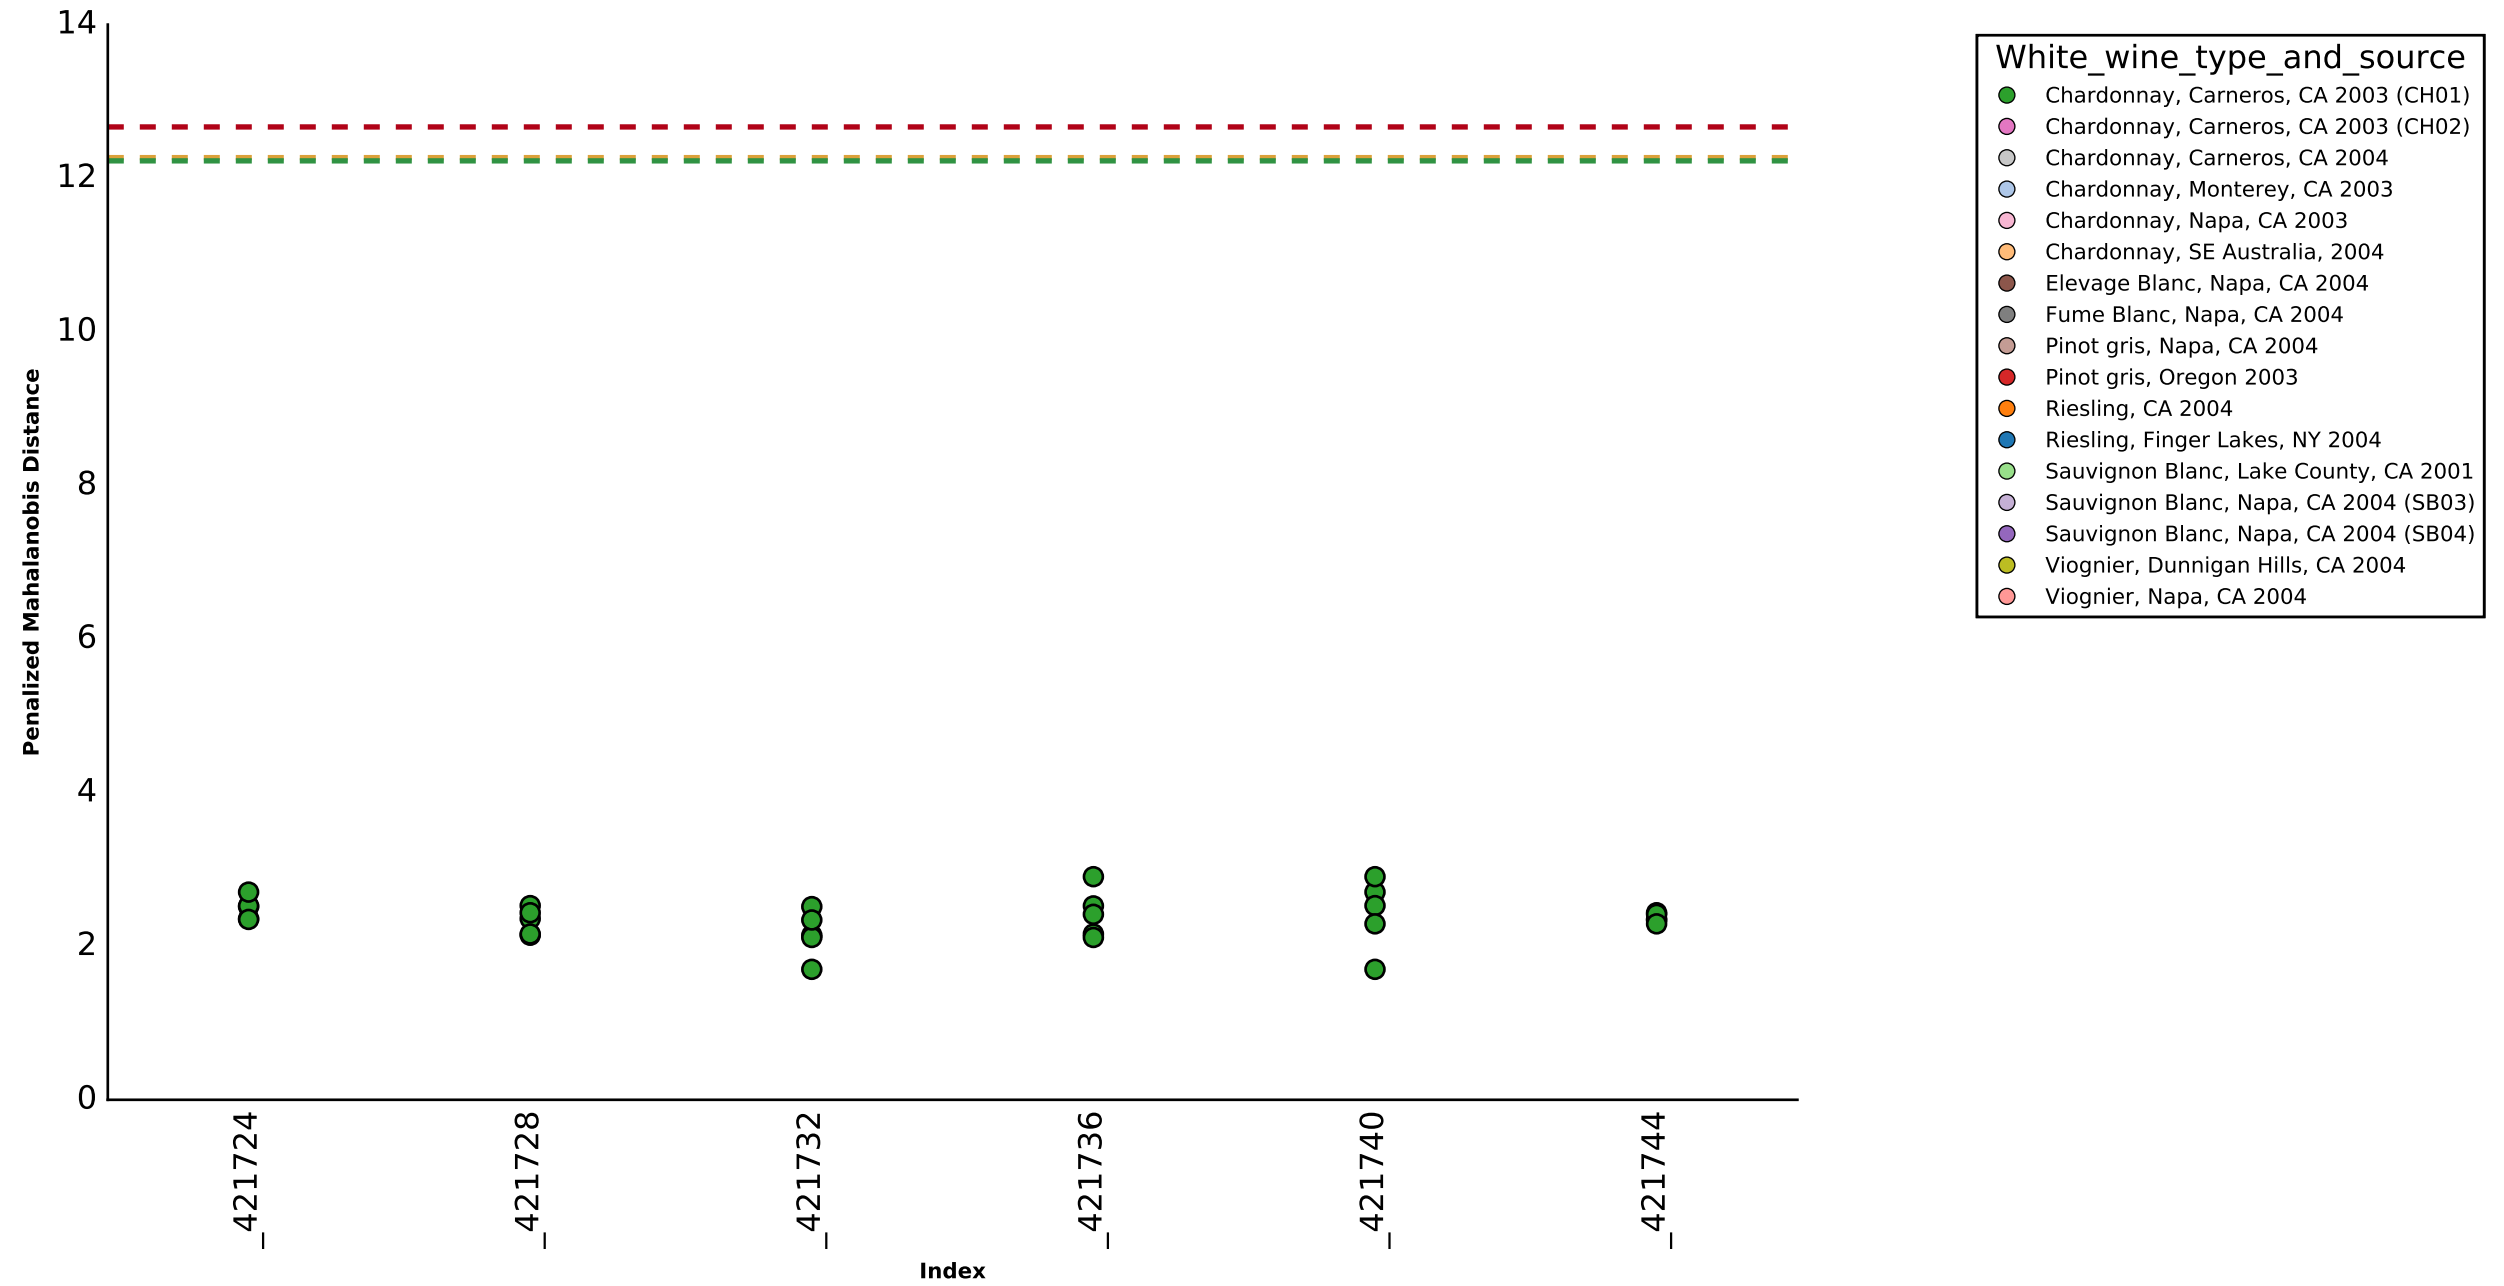

Scatterplot for Penalized Mahalanobis Distance for Chardonnay, Carneros, CA 2003 (CH01) to the mean

Scatterplot for Penalized Mahalanobis Distance for Chardonnay, Carneros, CA 2003 (CH01) pairwise

- White\_wine\_type\_and\_source**
- Chardonnay, Carneros, CA 2003 (CH01)
  - Chardonnay, Carneros, CA 2003 (CH02)
  - Chardonnay, Carneros, CA 2004
  - Chardonnay, Monterey, CA 2003
  - Chardonnay, Napa, CA 2003
  - Chardonnay, SE Australia, 2004
  - Elevage Blanc, Napa, CA 2004
  - Fume Blanc, Napa, CA 2004
  - Pinot gris, Napa, CA 2004
  - Pinot gris, Oregon 2003
  - Riesling, CA 2004
  - Riesling, Finger Lakes, NY 2004
  - Sauvignon Blanc, Lake County, CA 2001
  - Sauvignon Blanc, Napa, CA 2004 (SB03)
  - Sauvignon Blanc, Napa, CA 2004 (SB04)
  - Viognier, Dunnigan Hills, CA 2004
  - Viognier, Napa, CA 2004

Box-plots for Penalized Mahalanobis Distance for Chardonnay, Carneros, CA 2003 (CH01) pairwise

- White\_wine\_type\_and\_source**
- Chardonnay, Carneros, CA 2003 (CH01)
  - Chardonnay, Carneros, CA 2003 (CH02)
  - Chardonnay, Carneros, CA 2004
  - Chardonnay, Monterey, CA 2003
  - Chardonnay, Napa, CA 2003
  - Chardonnay, SE Australia, 2004
  - Elevage Blanc, Napa, CA 2004
  - Fume Blanc, Napa, CA 2004
  - Pinot gris, Napa, CA 2004
  - Pinot gris, Oregon 2003
  - Riesling, CA 2004
  - Riesling, Finger Lakes, NY 2004
  - Sauvignon Blanc, Lake County, CA 2001
  - Sauvignon Blanc, Napa, CA 2004 (SB03)
  - Sauvignon Blanc, Napa, CA 2004 (SB04)
  - Viognier, Dunnigan Hills, CA 2004
  - Viognier, Napa, CA 2004