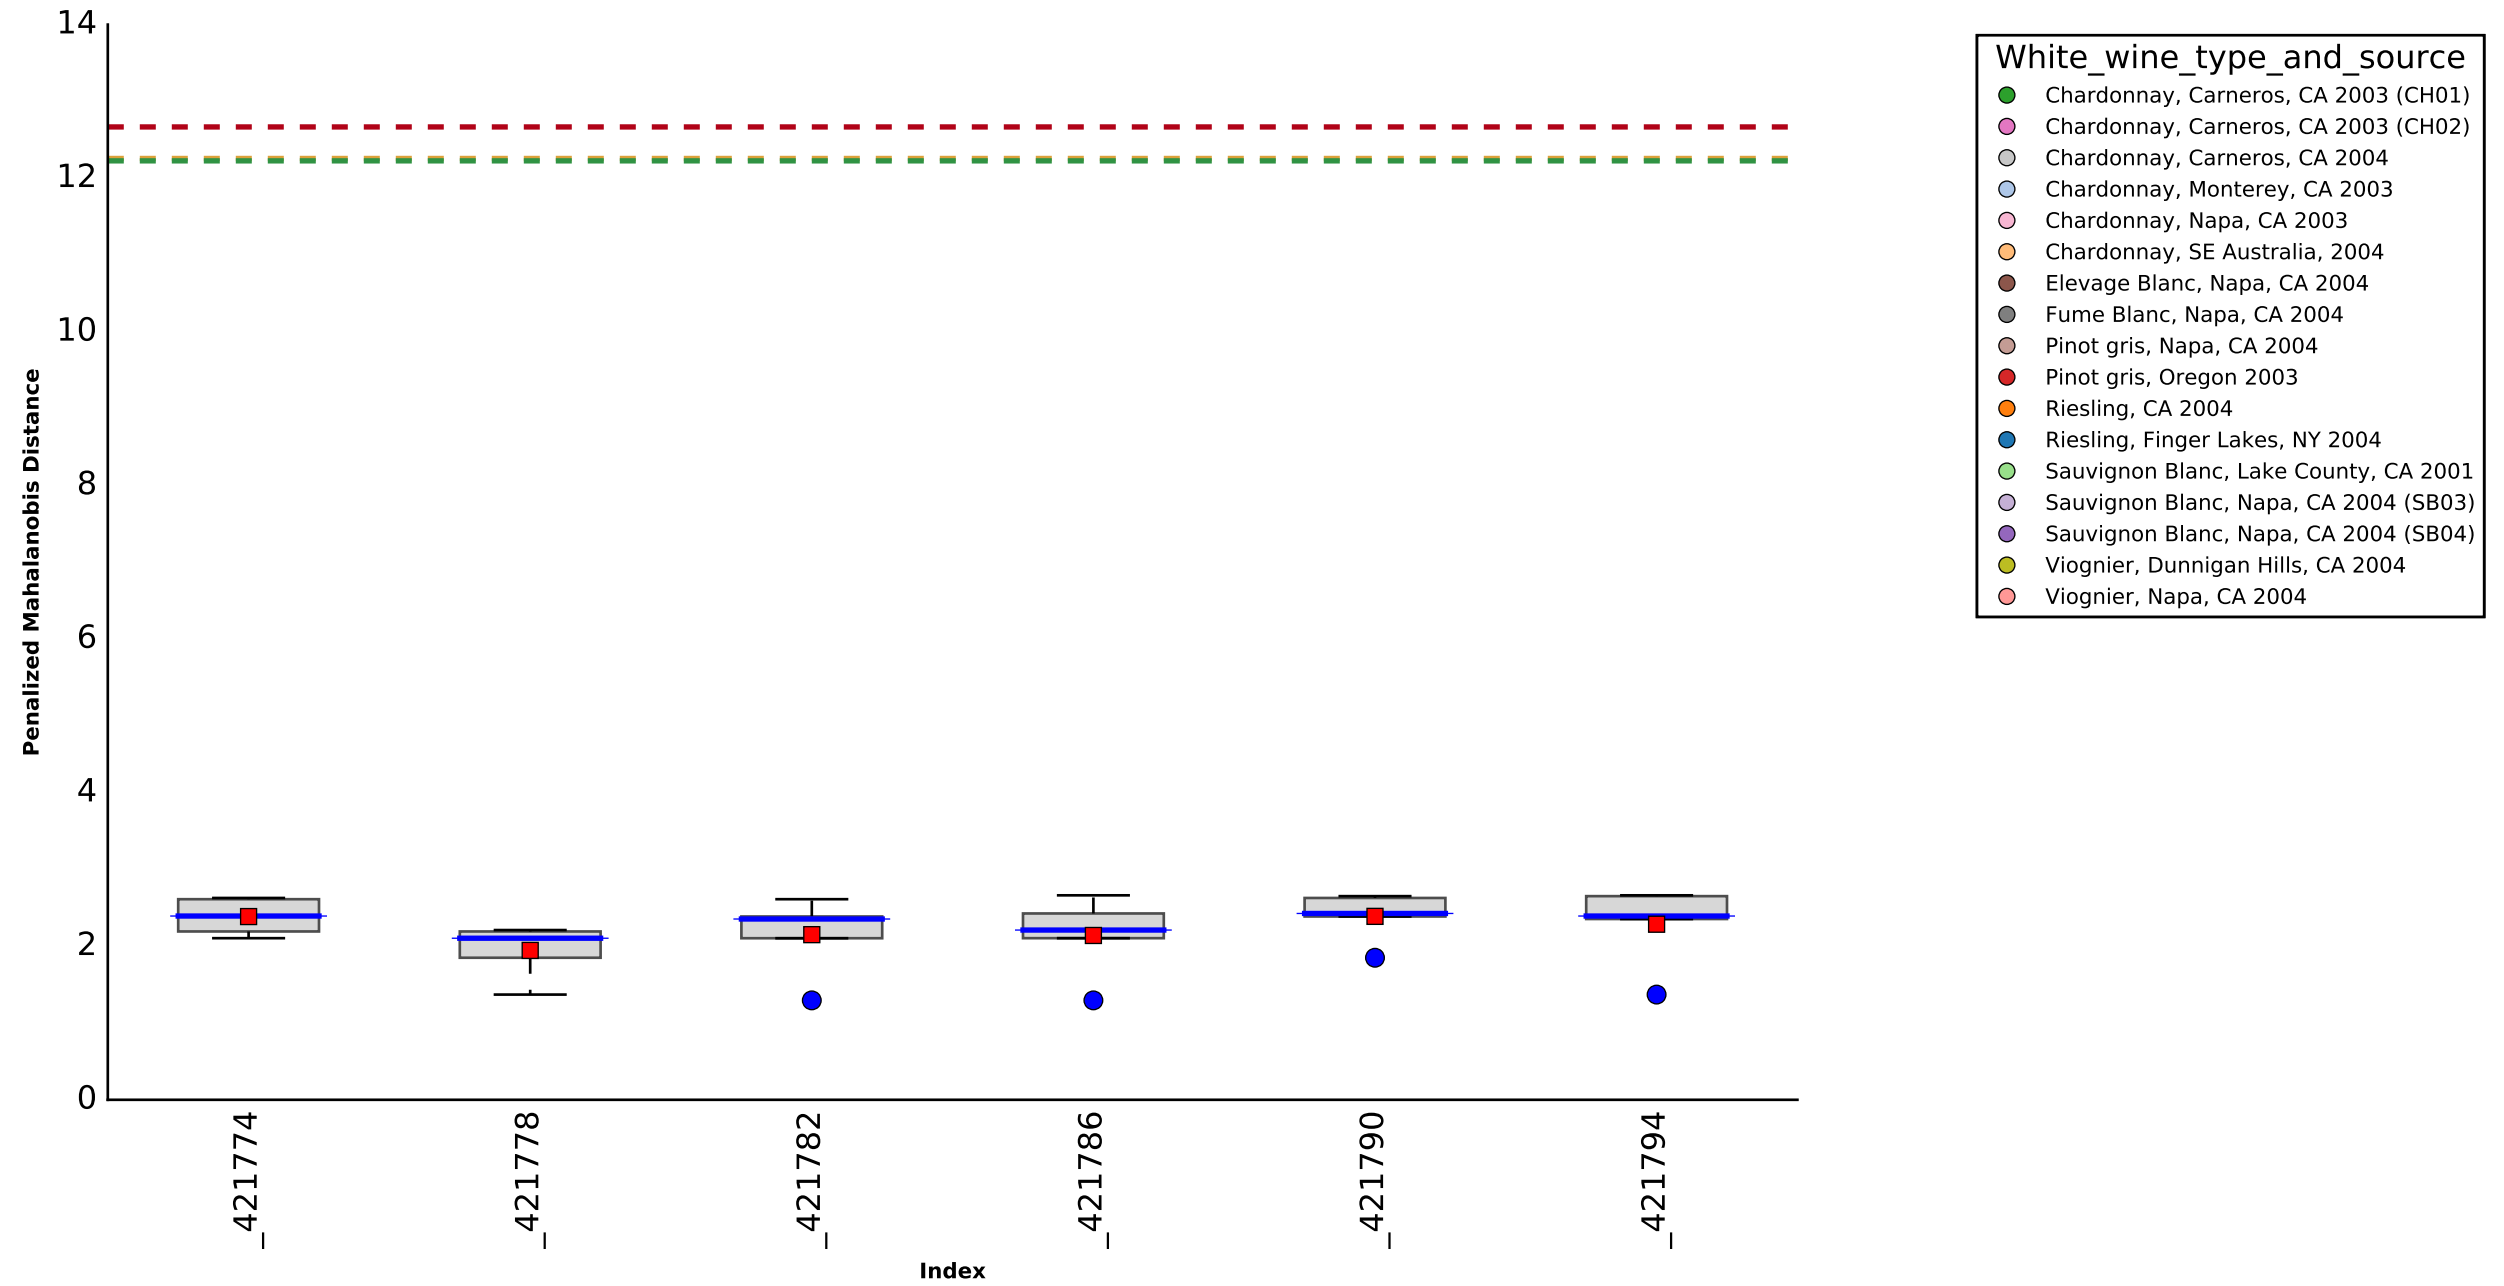

Scatterplot for Penalized Mahalanobis Distance for Chardonnay, Carneros, CA 2004 to the mean

- White\_wine\_type\_and\_source**
- Chardonnay, Carneros, CA 2003 (CH01)
  - Chardonnay, Carneros, CA 2003 (CH02)
  - Chardonnay, Carneros, CA 2004
  - Chardonnay, Monterey, CA 2003
  - Chardonnay, Napa, CA 2003
  - Chardonnay, SE Australia, 2004
  - Elevage Blanc, Napa, CA 2004
  - Fume Blanc, Napa, CA 2004
  - Pinot gris, Napa, CA 2004
  - Pinot gris, Oregon 2003
  - Riesling, CA 2004
  - Riesling, Finger Lakes, NY 2004
  - Sauvignon Blanc, Lake County, CA 2001
  - Sauvignon Blanc, Napa, CA 2004 (SB03)
  - Sauvignon Blanc, Napa, CA 2004 (SB04)
  - Viognier, Dunnigan Hills, CA 2004
  - Viognier, Napa, CA 2004

Scatterplot for Penalized Mahalanobis Distance for Chardonnay, Carneros, CA 2004 pairwise

Box-plots for Penalized Mahalanobis Distance for Chardonnay, Carneros, CA 2004 pairwise

- White\_wine\_type\_and\_source**
- Chardonnay, Carneros, CA 2003 (CH01)
  - Chardonnay, Carneros, CA 2003 (CH02)
  - Chardonnay, Carneros, CA 2004
  - Chardonnay, Monterey, CA 2003
  - Chardonnay, Napa, CA 2003
  - Chardonnay, SE Australia, 2004
  - Elevage Blanc, Napa, CA 2004
  - Fume Blanc, Napa, CA 2004
  - Pinot gris, Napa, CA 2004
  - Pinot gris, Oregon 2003
  - Riesling, CA 2004
  - Riesling, Finger Lakes, NY 2004
  - Sauvignon Blanc, Lake County, CA 2001
  - Sauvignon Blanc, Napa, CA 2004 (SB03)
  - Sauvignon Blanc, Napa, CA 2004 (SB04)
  - Viognier, Dunnigan Hills, CA 2004
  - Viognier, Napa, CA 2004