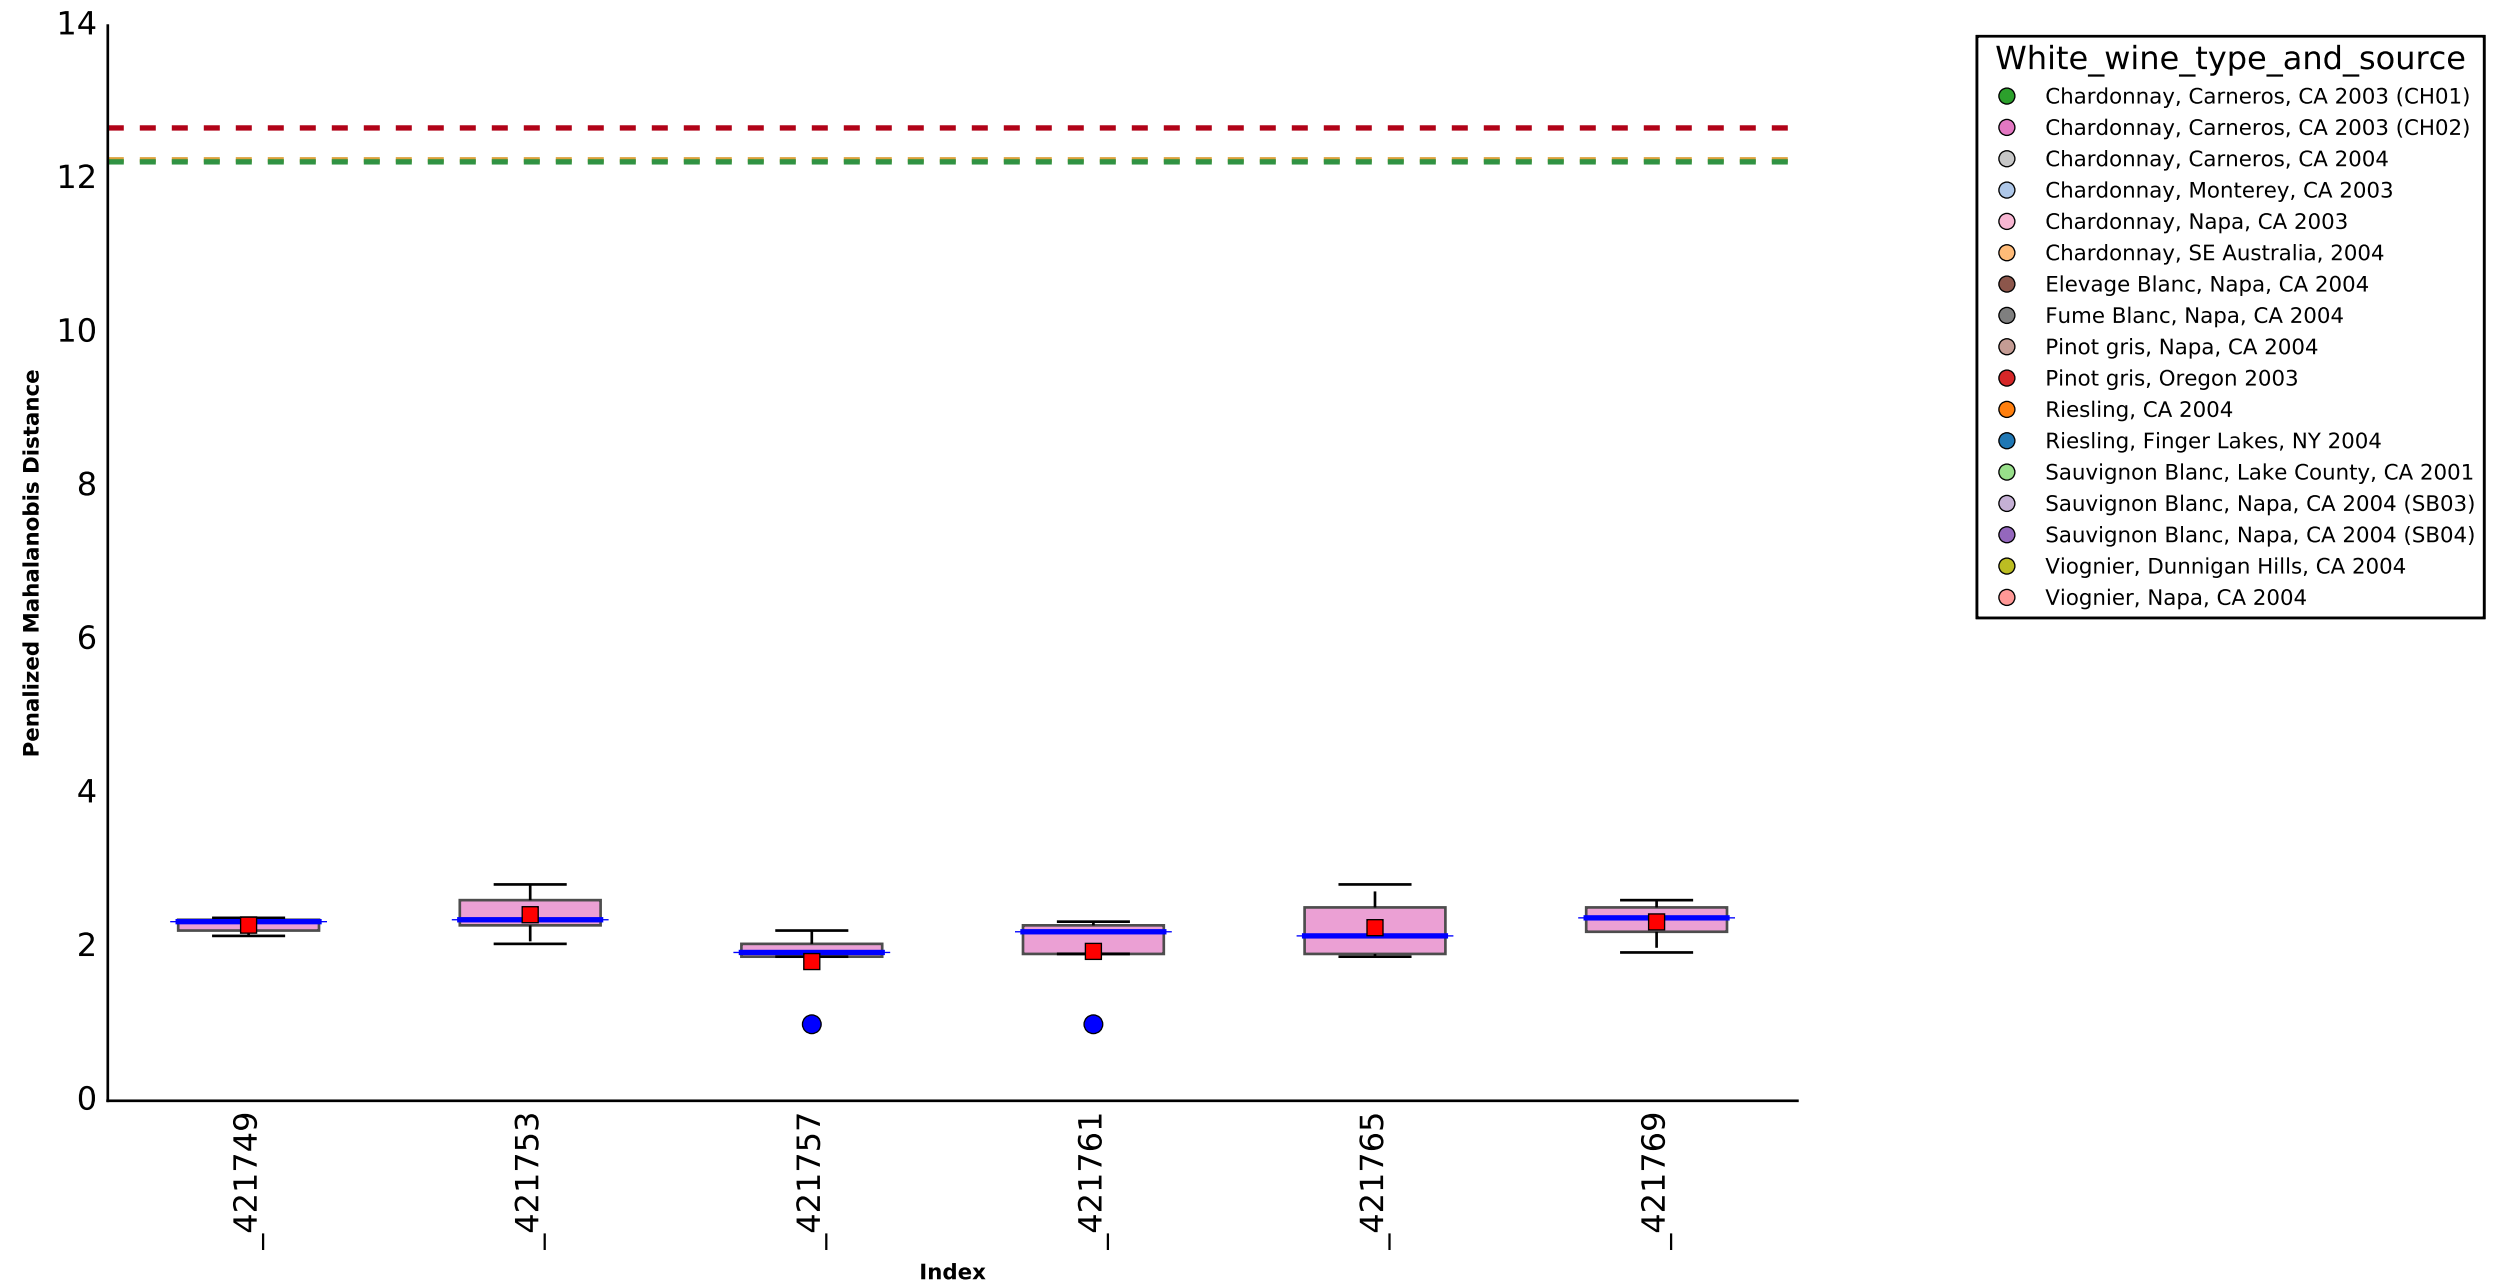

Scatterplot for Penalized Mahalanobis Distance for Chardonnay, Carneros, CA 2003 (CH02) to the mean

Scatterplot for Penalized Mahalanobis Distance for Chardonnay, Carneros, CA 2003 (CH02) pairwise

- White\_wine\_type\_and\_source**
- Chardonnay, Carneros, CA 2003 (CH01)
  - Chardonnay, Carneros, CA 2003 (CH02)
  - Chardonnay, Carneros, CA 2004
  - Chardonnay, Monterey, CA 2003
  - Chardonnay, Napa, CA 2003
  - Chardonnay, SE Australia, 2004
  - Elevage Blanc, Napa, CA 2004
  - Fume Blanc, Napa, CA 2004
  - Pinot gris, Napa, CA 2004
  - Pinot gris, Oregon 2003
  - Riesling, CA 2004
  - Riesling, Finger Lakes, NY 2004
  - Sauvignon Blanc, Lake County, CA 2001
  - Sauvignon Blanc, Napa, CA 2004 (SB03)
  - Sauvignon Blanc, Napa, CA 2004 (SB04)
  - Viognier, Dunnigan Hills, CA 2004
  - Viognier, Napa, CA 2004

Box-plots for Penalized Mahalanobis Distance for Chardonnay, Carneros, CA 2003 (CH02) pairwise

- White\_wine\_type\_and\_source**
- Chardonnay, Carneros, CA 2003 (CH01)
  - Chardonnay, Carneros, CA 2003 (CH02)
  - Chardonnay, Carneros, CA 2004
  - Chardonnay, Monterey, CA 2003
  - Chardonnay, Napa, CA 2003
  - Chardonnay, SE Australia, 2004
  - Elevage Blanc, Napa, CA 2004
  - Fume Blanc, Napa, CA 2004
  - Pinot gris, Napa, CA 2004
  - Pinot gris, Oregon 2003
  - Riesling, CA 2004
  - Riesling, Finger Lakes, NY 2004
  - Sauvignon Blanc, Lake County, CA 2001
  - Sauvignon Blanc, Napa, CA 2004 (SB03)
  - Sauvignon Blanc, Napa, CA 2004 (SB04)
  - Viognier, Dunnigan Hills, CA 2004
  - Viognier, Napa, CA 2004