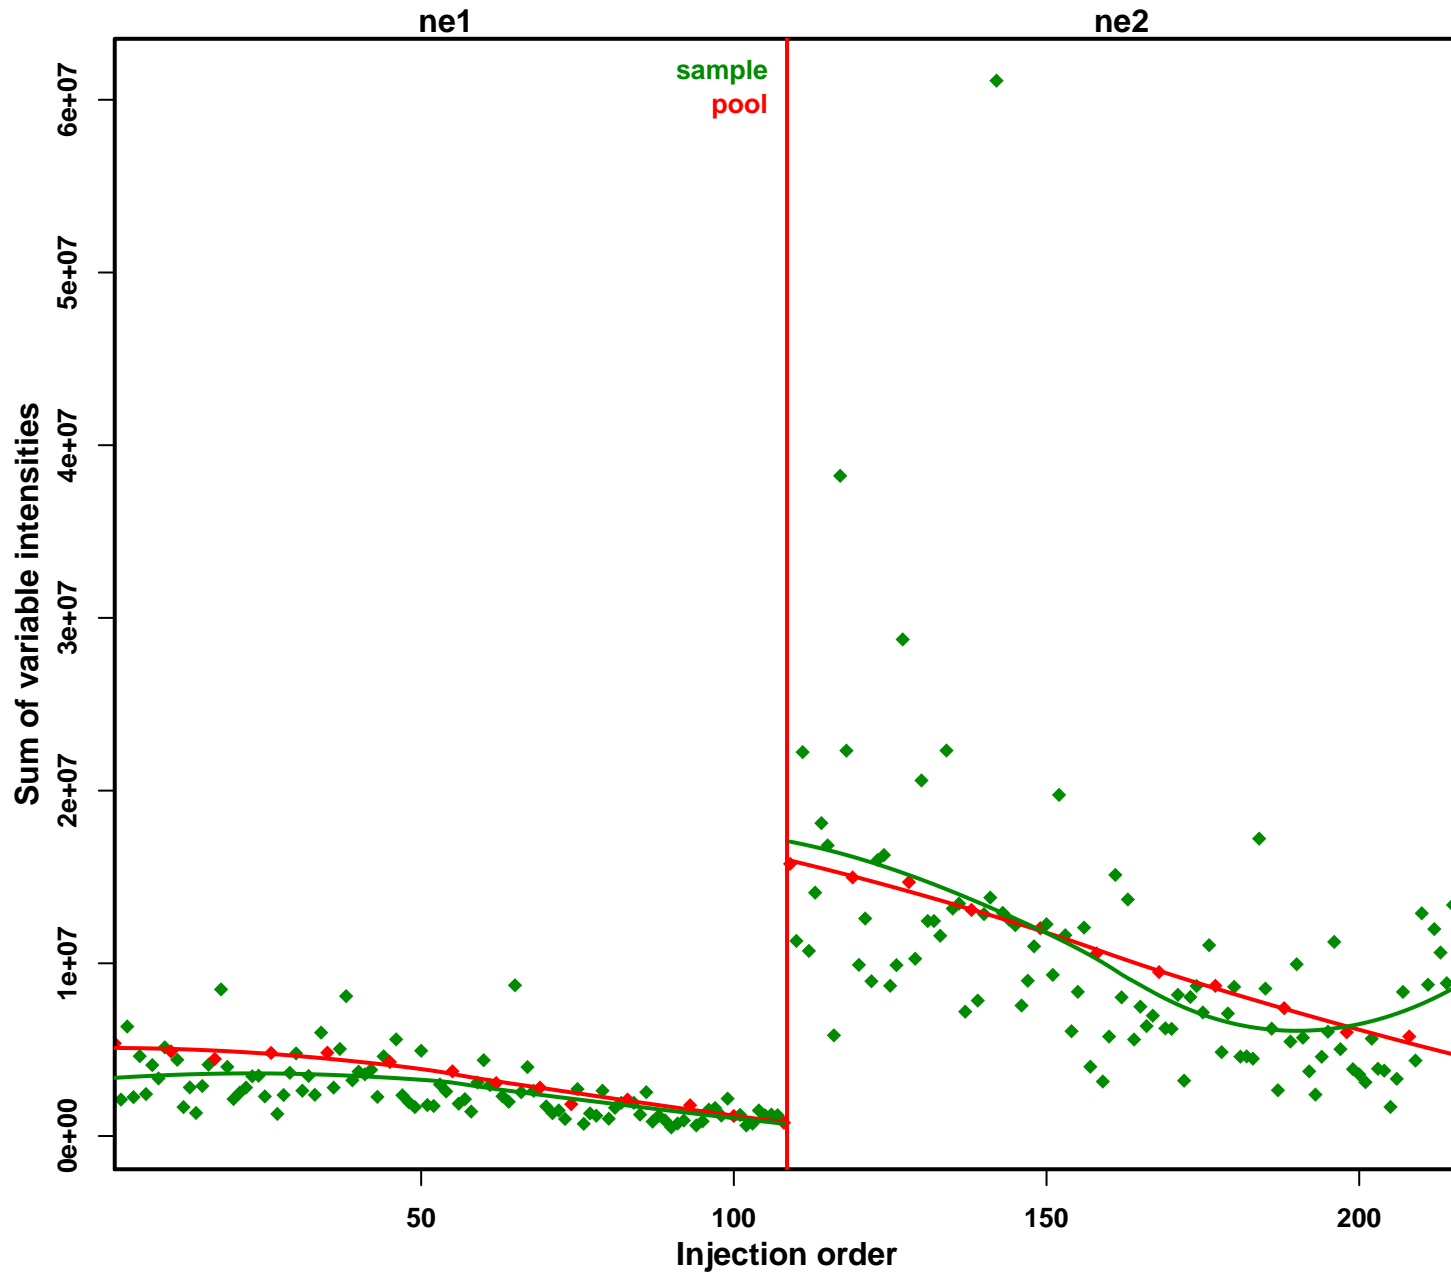

Raw

Normalized