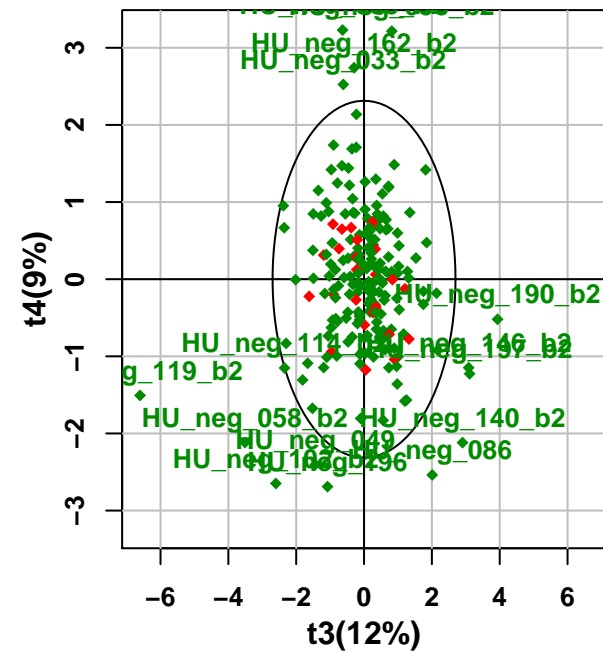

Raw

Normalized