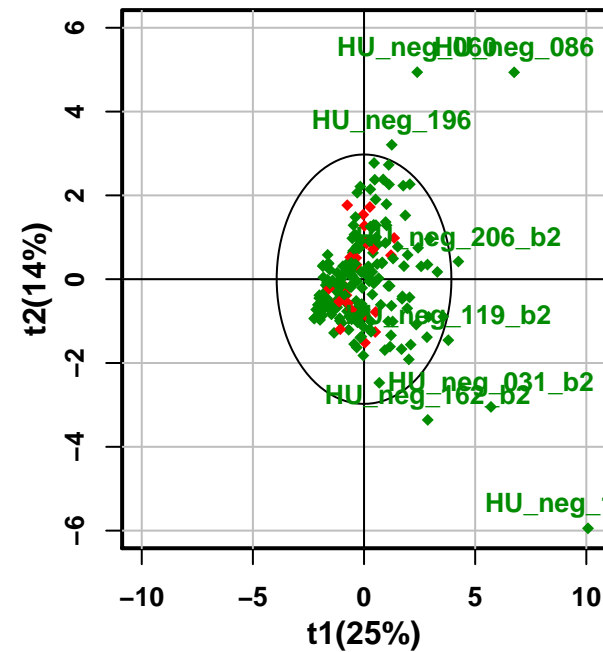

Raw

Normalized